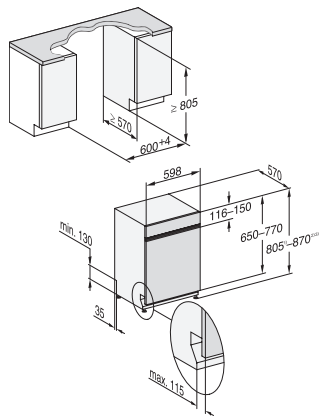

G 7600 SCi AutoDos

Vestavná myčka nádobí

s automatickým dávkováním AutoDos s integrovaným zásobníkem na PowerDisk

G7000, integrated dishwasher, 60cm (installation drawing)