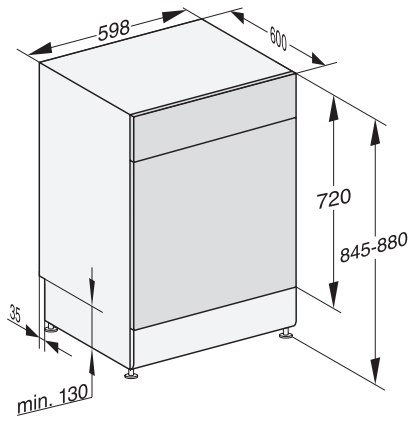

G 7600 SC AutoDos

Volně stojící myčka nádobí

s automatickým dávkováním AutoDos s integrovaným zásobníkem na PowerDisk

G7000, free standing dishwasher, 60cm (installation drawing)