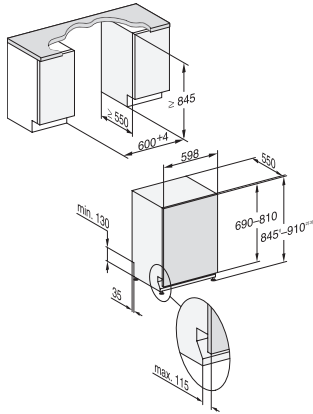

G 7185 SCVi XXL AutoDos

Plně vestavná myčka nádobí XXL

s automatickým dávkováním AutoDos s integrovaným zásobníkem na PowerDisk

G7000, fully integrated dishwasher, XXL, 60cm (installation drawing)