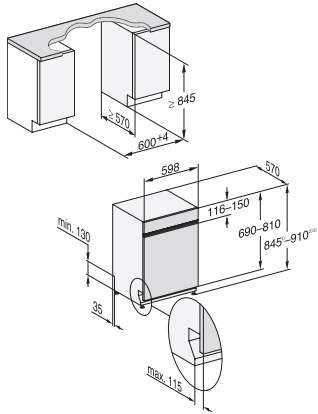

G 7135 SCi XXL AutoDos

Volně stojící myčka nádobí

s automatickým dávkováním AutoDos s integrovaným zásobníkem na PowerDisk

G7000, integrated dishwasher, XXL, 60cm (installation drawing)