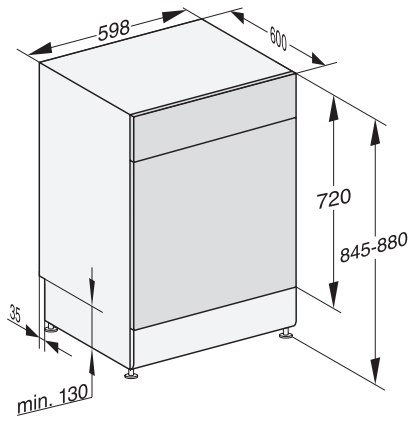

G 7130 SC Front AutoDos

Volně stojící myčka nádobí

s automatickým dávkováním AutoDos s integrovaným zásobníkem na PowerDisk

G7000, free standing dishwasher, 60cm (installation drawing)