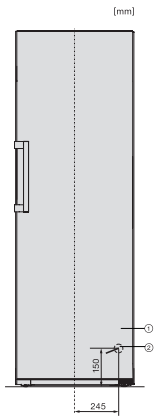

KS 4783 DD

Volně stojící chladnička

se systémem DailyFresh a s extra komfortem pro perfektní kombinaci Side-by-Side.

KS4383ED N, KS4383DD N, Nordic, KS4783DD, KS4783ED, K4776ED, installation