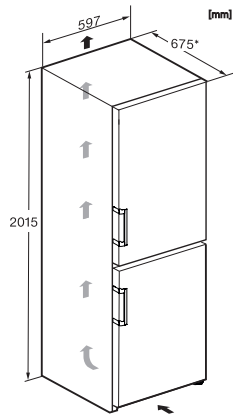

KFN 4799 CDE

Volně stojící chladnička s mrazničkou
se systémem DailyFresh, NoFrost a Mylce pro čerstvé kostky ledu.

KFN4797DD, KFN4797CD, KFN4799DDE, KFN4795DD,
KFN4795AD, KFN4795CD, KFN4795BD, installation
sketch (footnote*)