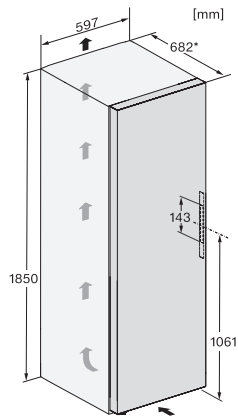

FNS4782D obsw matt, FNS4782E bb Blackboard, installation sketch (*footnote) (installation drawings)