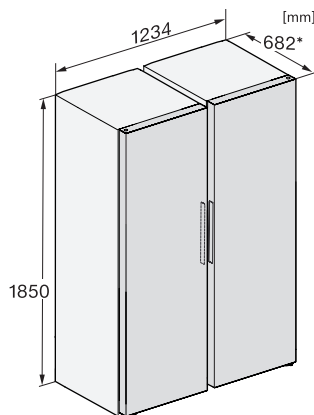

KS4783ED bb, FNS4782E bb, Blackboard, installation sketch, Side-by-Side (*footnote) (installation drawings)