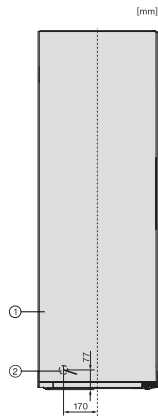

FNS 4782 D

Volně stojící mraznička

s funkcí NoFrost a vyšším komfortem pro perfektní kombinaci Side-by-Side.

FN4372E, FN4372D, FN4872D, FN4874C, FNS4382E, FNS4382E C, FNS4782E bb, FNS4882D, installation (footnote*) (drawings)