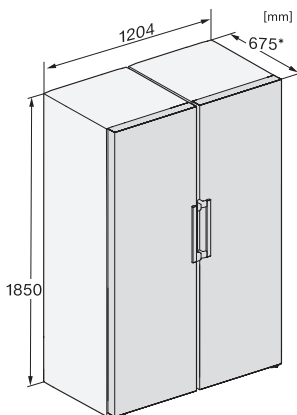

KS4783DD, KS4783ED, FNS4782E, FNS4782D, top view, Side-by-Side (footnote*) (installation drawings)

KS4783DD, KS4383ED, FNS4782E, FNS4782D, installation sketch, Side-by-Side (footnote*) (installation drawings)