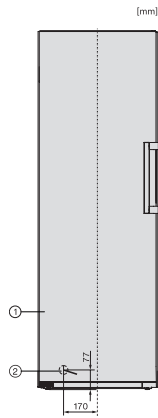

FNS 4782 D

Volně stojící mraznička

s funkcí NoFrost a vyšším komfortem pro perfektní kombinaci Side-by-Side.

FNS4782E, FNS4782D, FNS4382D N, FNS4382E N, Nordic, installation