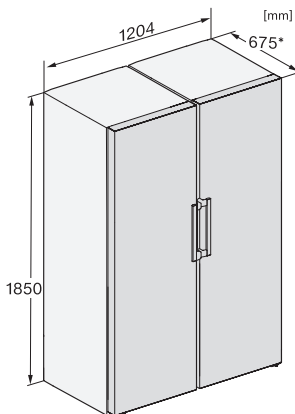

KS4783DD, KS4383ED, FNS4782E, FNS4782D, installation sketch, Side-by-Side