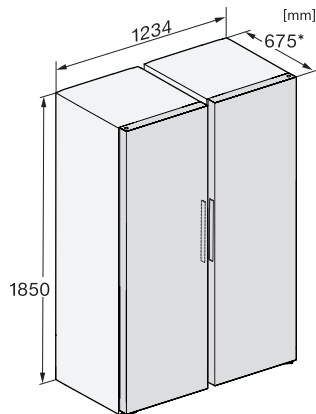

KS4383ED, KS4887DD, FNS4382D, FNS4382E, FNS4882D, installation sketch, Side-by-Side (*footnote) (installation drawings)