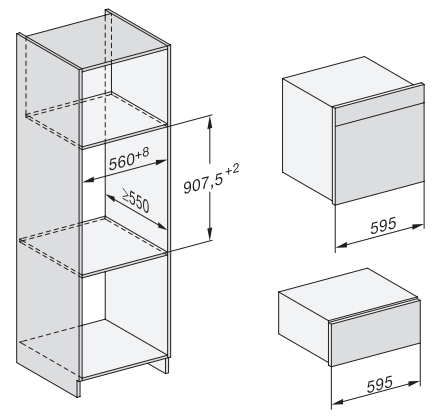

ESW7030, installation drawings