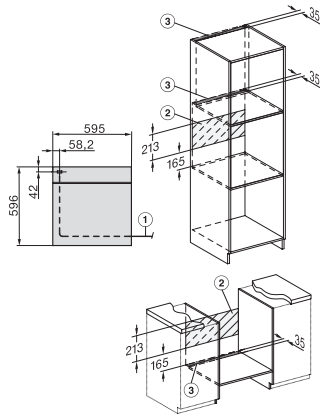

H 7565 BP Pečící trouba

v perfektně kombinovatelném designu s pokrmovým teploměrem a BrillantLight

installation H7000 XL, installation drawing