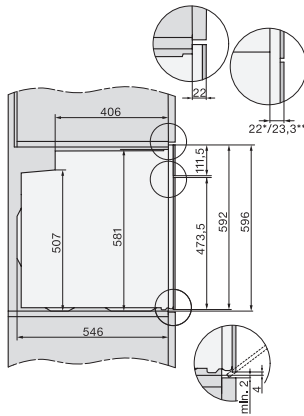

H 7565 BP

Pečicí trouba

v perfektně kombinovatelném designu s pokrmovým teploměrem a BrilliantLight

EAN: 4002516751793 / Číslo materiálu: 12406440 / Číslo starého materiálu: 22756525SEE

Nastavení délky přípravy	•
Ukazatel aktuální teploty	•
Ukazatel požadované teploty	•
Signální tón při dosažení požadované teploty	•
Navrhovaná teplota	•
Vlastní programy	•
Program Sabat	•
Individuální nastavení	•
<b>Hospodárnost a udržitelost</b>	
Třída energetické účinnosti (A+++ – D)	A+
Automatické využití zbytkového tepla	•
Příkon ve vypnutém stavu ve W	0,5
Příkon v pohotovostním režimu ve W	1,0
Příkon v sířovém pohotovostním režimu ve W	2,0
Čas do automatického zapnutí z pohotovostního režimu v min	20
Čas do automatického zapnutí ze sířového pohotovostního režimu v min	20
Čas do automatického zapnutí z vypnutého stavu v min	20
<b>Komfort při údržbě</b>	
Pyrolytické samočištění	•
Katalyzátor	•
Sklopné grilovací těleso	•
Dvířka CleanGlass	•
<b>Bezpečnost</b>	
Systém chlazení přístroje s vlašnou čelní stěnou	•
Bezpečnostní vypínání	•
Zablokování zprovoznění	•
Zablokování dvířek během pyrolýzy	•
Zablokování tlačítek	•
<b>Technické údaje</b>	
Objem ohřevného prostoru v l	76
Počet úrovní zasunutí	5
Počet úrovní zasunutí, ohřevný prostor 1	5
Počet úrovní zasunutí, ohřevný prostor 2	5
Označení úrovní zasunutí	•
Osvětlení ohřevného prostoru	BrilliantLight
Teploty ve °C	30–300
Minimální teploty ve °C	30
Maximální teploty ve °C	300
Minimální šířka výklenku v mm	560
Maximální šířka výklenku v mm	568
Minimální výška výklenku v mm	590
Maximální výška výklenku v mm	595
Hloubka výklenku v mm	550
Šířka přístroje v mm	595
Výška přístroje v mm	596
Hloubka přístroje v mm	568
Hmotnost v kg	47,0
Celkový příkon v kW	3,70
Napětí ve V	220-240

## H 7565 BP Pečící trouba

v perfektně kombinovatelném designu s pokrmovým teploměrem a BrillantLight

installation H7000 XL, installation drawing

side view H7000 XL, installation drawings

built-in H7000 XL, installation drawing