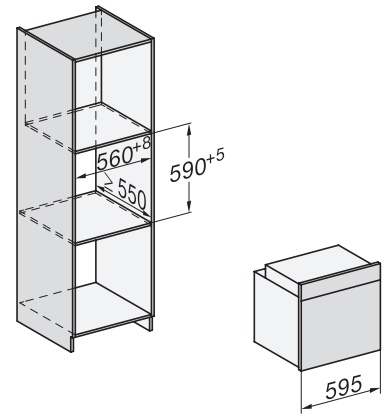

## H 7565 BP Pečící trouba

v perfektně kombinovatelném designu s pokrmovým teploměrem a BrillantLight

installation H7000 XL, installation drawing

side view H7000 XL, installation drawings

built-in H7000 XL, installation drawing