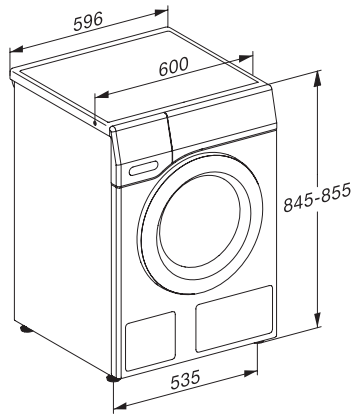

WEG365 WCS PWash&9kg

Pračka s předním plněním W1:

s funkcemi QuickPowerWash a SingleWash rychle ty nejlepší výsledky praní.

W1 installation drawing, slanted facia or straight facia, measures in mm

W1 drawing, slanted facia or straight facia, measures in mm