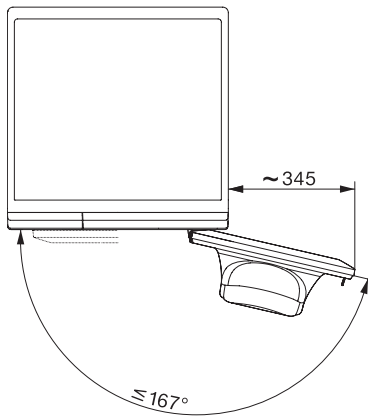

WEG365 WCS PWash&9kg

Pračka s předním plněním W1:

s funkcemi QuickPowerWash a SingleWash rychle ty nejlepší výsledky praní.

W1 installation drawing, slanted facia or straight facia, measures in mm

W1 drawing, slanted facia or straight facia, measures in mm

W1 drawing, slanted facia or straight facia, measures in mm

W1 drawing, slanted facia or straight facia, measures in mm