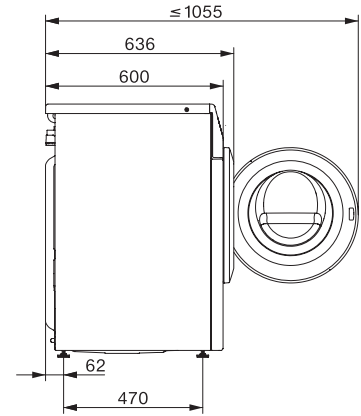

WEG365 WCS PWash&9kg

Pračka s předním plněním W1:

s funkcemi QuickPowerWash a SingleWash rychle ty nejlepší výsledky praní.

W1 installation drawing, slanted facia or straight facia, measures in mm

W1 drawing, slanted facia or straight facia, measures in mm

W1 drawing, slanted facia or straight facia, measures in mm

W1 drawing, slanted facia or straight facia, measures in mm