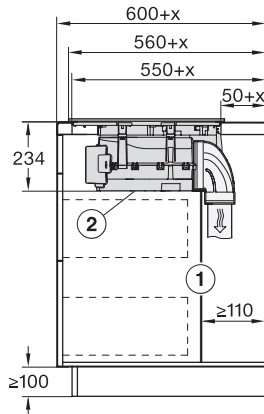

Rozměry v mm (hloubka)	520
Rozměry výřezu v mm (šířka) při instalaci bez rámu na pracovní desku	780
Rozměry výřezu v mm (hloubka) při instalaci bez rámu na pracovní desku	500
Vestavná výška se svorkovnicí v mm	238
Vnitřní rozměr výřezu v mm (šířka) při instalaci se zapuštěním do pracovní desky	780
Vnitřní rozměr výřezu v mm (hloubka) při instalaci se zapuštěním do pracovní desky	500
Hmotnost v kg	20
Vnější rozměr výřezu v mm (šířka) při instalaci se zapuštěním do pracovní desky	804
Vnější rozměr výřezu v mm (hloubka) při instalaci se zapuštěním do pracovní desky	524
Celkový příkon v kW	7,50
Napětí ve V	230
Frekvence v Hz	50-60
Délka elektrického přívodního kabelu v m	1,6
<b>Dodávané příslušenství</b>	
Připojovací kabel	Ano

KMDA7676FL, KMDA7876FL – flush – Installation drawing

KMDA7676FL, KMDA7876FL – Side view lying on top – Installation drawing

KMDA7676FL, KMDA7876FL – Side view lying on top+X – Installation drawing

KMDA7676FL, KMDA7876FL – Side view flush – Installation drawing

KMDA7676FL, KMDA7876FL – Side view flush+X – Installation drawing

KMDA7676FL, KMDA7876FL – Side view lying on top, Plug&Play – Installation drawing

KMDA7676FL, KMDA7876FL – Side view lying on top+X, Plug&Play – Installation drawing