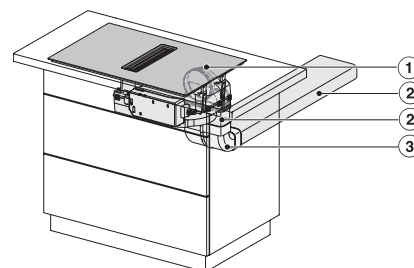

KMDA 7876 FL-A 125 Gala Ed

Indukční varná deska s integrovaným odsavačem par a MattFinish s 2 extra velkými varnými oblastmi PowerFlex XL pro odtahový provoz

KMDA7676FL, KMDA7876FL – Installation variant 11 Exhaust air – drawing

KMDA7676FL, KMDA7876FL – Installation variant 12 Exhaust air – drawing

KMDA7676FL/FR, KMDA7876FL/FR, Exhaust air (Installation drawing)