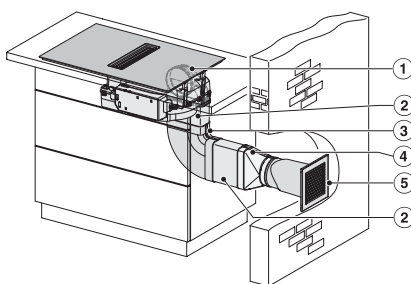

KMDA7676FL, KMDA7876FL – Installation variant 1 Basis -drawing