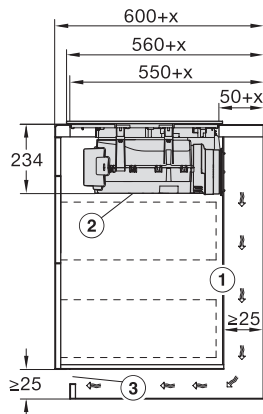

Rozměry v mm (hloubka)	520
Rozměry výřezu v mm (šířka) při instalaci bez rámu na pracovní desku	780
Rozměry výřezu v mm (hloubka) při instalaci bez rámu na pracovní desku	500
Vestavná výška se svorkovnicí v mm	238
Vnitřní rozměr výřezu v mm (šířka) při instalaci se zapuštěním do pracovní desky	780
Vnitřní rozměr výřezu v mm (hloubka) při instalaci se zapuštěním do pracovní desky	500
Hmotnost v kg	20
Vnější rozměr výřezu v mm (šířka) při instalaci se zapuštěním do pracovní desky	804
Vnější rozměr výřezu v mm (hloubka) při instalaci se zapuštěním do pracovní desky	524
Celkový příkon v kW	7,50
Napětí ve V	230
Frekvence v Hz	50-60
Délka elektrického přívodního kabelu v m	1,6
<b>Dodávané příslušenství</b>	
Připojovací kabel	Ano

KMDA7676FL, KMDA7876FL – flush – Installation drawing

KMDA7676FL, KMDA7876FL – Side view lying on top – Installation drawing

KMDA7676FL, KMDA7876FL – Side view lying on top+X – Installation drawing

KMDA7676FL, KMDA7876FL – Side view flush – Installation drawing

KMDA7676FL, KMDA7876FL – Side view flush+X – Installation drawing

KMDA7676FL, KMDA7876FL – Side view lying on top, Plug&Play – Installation drawing

KMDA7676FL, KMDA7876FL – Side view lying on top+X, Plug&Play – Installation drawing