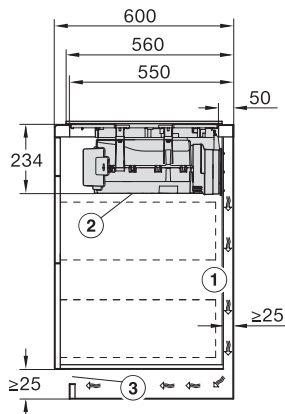

Rozměry v mm (hloubka)	520
Rozměry výřezu v mm (šířka) při instalaci bez rámu na pracovní desku	780
Rozměry výřezu v mm (hloubka) při instalaci bez rámu na pracovní desku	500
Vestavná výška se svorkovnicí v mm	238
Vnitřní rozměr výřezu v mm (šířka) při instalaci se zapuštěním do pracovní desky	780
Vnitřní rozměr výřezu v mm (hloubka) při instalaci se zapuštěním do pracovní desky	500
Hmotnost v kg	20
Vnější rozměr výřezu v mm (šířka) při instalaci se zapuštěním do pracovní desky	804
Vnější rozměr výřezu v mm (hloubka) při instalaci se zapuštěním do pracovní desky	524
Celkový příkon v kW	7,50
Napětí ve V	230
Frekvence v Hz	50-60
Délka elektrického přívodního kabelu v m	1,6
<b>Dodávané příslušenství</b>	
Připojovací kabel	Ano

KMDA7676FL, KMDA7876FL – flush – Installation drawing

KMDA7676FL, KMDA7876FL – Side view lying on top – Installation drawing

KMDA7676FL, KMDA7876FL – Side view lying on top+X – Installation drawing

KMDA7676FL, KMDA7876FL – Side view flush – Installation drawing

KMDA7676FL, KMDA7876FL – Side view flush+X – Installation drawing

KMDA7676FL, KMDA7876FL – Side view lying on top, Plug&Play – Installation drawing

KMDA7676FL, KMDA7876FL – Side view lying on top+X, Plug&Play – Installation drawing