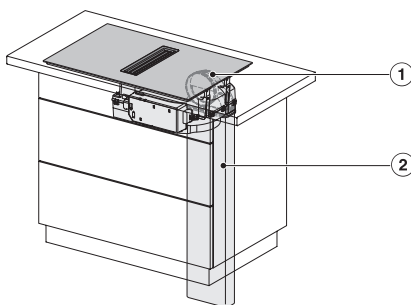

KMDA 7876 FL-A 125 Gala Ed

Indukční varná deska s integrovaným odsavačem par a MattFinish s 2 extra velkými varnými oblastmi PowerFlex XL pro odtahový provoz

KMDA7676FL, KMDA7876FL – Installation variant 11 Exhaust air – drawing

KMDA7676FL, KMDA7876FL – Installation variant 12 Exhaust air – drawing

KMDA7676FL/FR, KMDA7876FL/FR, Exhaust air (Installation drawing)