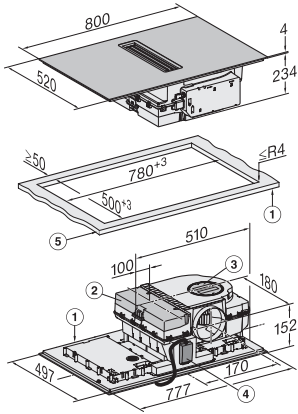

KMDA 7876 FL-A 125 Gala Ed

Indukční varná deska s integrovaným odsavačem par

a MattFinish s 2 extra velkými varnými oblastmi PowerFlex XL pro odtahový provoz

KMDA7676FL, KMDA7876FL – Installation drawing