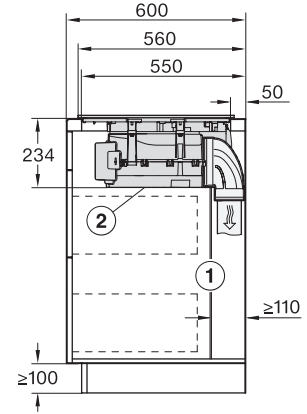

Rozměry v mm (hloubka)	520
Rozměry výřezu v mm (šířka) při instalaci bez rámu na pracovní desku	780
Rozměry výřezu v mm (hloubka) při instalaci bez rámu na pracovní desku	500
Vestavná výška se svorkovnicí v mm	238
Vnitřní rozměr výřezu v mm (šířka) při instalaci se zapuštěním do pracovní desky	780
Vnitřní rozměr výřezu v mm (hloubka) při instalaci se zapuštěním do pracovní desky	500
Hmotnost v kg	20
Vnější rozměr výřezu v mm (šířka) při instalaci se zapuštěním do pracovní desky	804
Vnější rozměr výřezu v mm (hloubka) při instalaci se zapuštěním do pracovní desky	524
Celkový příkon v kW	7,50
Napětí ve V	230
Frekvence v Hz	50-60
Délka elektrického přívodního kabelu v m	1,6
<b>Dodávané příslušenství</b>	
Připojovací kabel	Ano

KMDA7676FL, KMDA7876FL – flush – Installation drawing

KMDA7676FL, KMDA7876FL – Side view lying on top – Installation drawing

KMDA7676FL, KMDA7876FL – Side view lying on top+X – Installation drawing

KMDA7676FL, KMDA7876FL – Side view flush – Installation drawing

KMDA7676FL, KMDA7876FL – Side view flush+X – Installation drawing

KMDA7676FL, KMDA7876FL – Side view lying on top, Plug&Play – Installation drawing

KMDA7676FL, KMDA7876FL – Side view lying on top+X, Plug&Play – Installation drawing