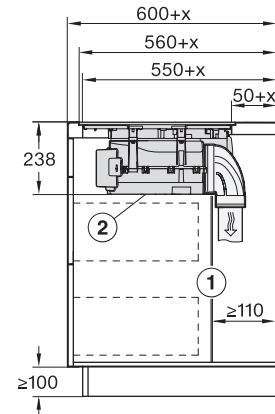

Rozměry v mm (hloubka)	520
Rozměry výřezu v mm (šířka) při instalaci bez rámu na pracovní desku	780
Rozměry výřezu v mm (hloubka) při instalaci bez rámu na pracovní desku	500
Vestavná výška se svorkovnicí v mm	238
Vnitřní rozměr výřezu v mm (šířka) při instalaci se zapuštěním do pracovní desky	780
Vnitřní rozměr výřezu v mm (hloubka) při instalaci se zapuštěním do pracovní desky	500
Hmotnost v kg	20
Vnější rozměr výřezu v mm (šířka) při instalaci se zapuštěním do pracovní desky	804
Vnější rozměr výřezu v mm (hloubka) při instalaci se zapuštěním do pracovní desky	524
Celkový příkon v kW	7,50
Napětí ve V	230
Frekvence v Hz	50-60
Délka elektrického přívodního kabelu v m	1,6
<b>Dodávané příslušenství</b>	
Připojovací kabel	Ano

KMDA7676FL, KMDA7876FL – flush – Installation drawing

KMDA7676FL, KMDA7876FL – Side view lying on top – Installation drawing

KMDA7676FL, KMDA7876FL – Side view lying on top+X – Installation drawing

KMDA7676FL, KMDA7876FL – Side view flush – Installation drawing

KMDA7676FL, KMDA7876FL – Side view flush+X – Installation drawing

KMDA7676FL, KMDA7876FL – Side view lying on top, Plug&Play – Installation drawing

KMDA7676FL, KMDA7876FL – Side view lying on top+X, Plug&Play – Installation drawing