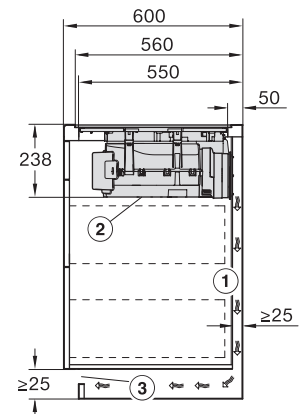

Rozměry v mm (hloubka)	520
Rozměry výřezu v mm (šířka) při instalaci bez rámu na pracovní desku	780
Rozměry výřezu v mm (hloubka) při instalaci bez rámu na pracovní desku	500
Vestavná výška se svorkovnicí v mm	238
Vnitřní rozměr výřezu v mm (šířka) při instalaci se zapuštěním do pracovní desky	780
Vnitřní rozměr výřezu v mm (hloubka) při instalaci se zapuštěním do pracovní desky	500
Hmotnost v kg	20
Vnější rozměr výřezu v mm (šířka) při instalaci se zapuštěním do pracovní desky	804
Vnější rozměr výřezu v mm (hloubka) při instalaci se zapuštěním do pracovní desky	524
Celkový příkon v kW	7,50
Napětí ve V	230
Frekvence v Hz	50-60
Délka elektrického přívodního kabelu v m	1,6
<b>Dodávané příslušenství</b>	
Připojovací kabel	Ano

KMDA7676FL, KMDA7876FL – flush – Installation drawing

KMDA7676FL, KMDA7876FL – Side view lying on top – Installation drawing

KMDA7676FL, KMDA7876FL – Side view lying on top+X – Installation drawing

KMDA7676FL, KMDA7876FL – Side view flush – Installation drawing

KMDA7676FL, KMDA7876FL – Side view flush+X – Installation drawing

KMDA7676FL, KMDA7876FL – Side view lying on top, Plug&Play – Installation drawing

KMDA7676FL, KMDA7876FL – Side view lying on top+X, Plug&Play – Installation drawing