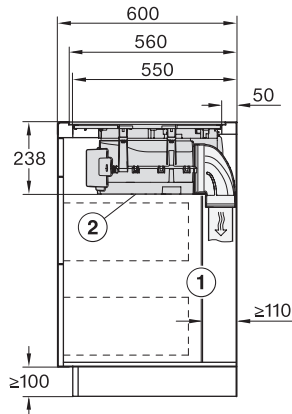

Rozměry v mm (hloubka)	520
Rozměry výřezu v mm (šířka) při instalaci bez rámu na pracovní desku	780
Rozměry výřezu v mm (hloubka) při instalaci bez rámu na pracovní desku	500
Vestavná výška se svorkovnicí v mm	238
Vnitřní rozměr výřezu v mm (šířka) při instalaci se zapuštěním do pracovní desky	780
Vnitřní rozměr výřezu v mm (hloubka) při instalaci se zapuštěním do pracovní desky	500
Hmotnost v kg	20
Vnější rozměr výřezu v mm (šířka) při instalaci se zapuštěním do pracovní desky	804
Vnější rozměr výřezu v mm (hloubka) při instalaci se zapuštěním do pracovní desky	524
Celkový příkon v kW	7,50
Napětí ve V	230
Frekvence v Hz	50-60
Délka elektrického přívodního kabelu v m	1,6
<b>Dodávané příslušenství</b>	
Připojovací kabel	Ano

KMDA7676FL, KMDA7876FL – flush – Installation drawing

KMDA7676FL, KMDA7876FL – Side view lying on top – Installation drawing

KMDA7676FL, KMDA7876FL – Side view lying on top+X – Installation drawing

KMDA7676FL, KMDA7876FL – Side view flush – Installation drawing

KMDA7676FL, KMDA7876FL – Side view flush+X – Installation drawing

KMDA7676FL, KMDA7876FL – Side view lying on top, Plug&Play – Installation drawing

KMDA7676FL, KMDA7876FL – Side view lying on top+X, Plug&Play – Installation drawing