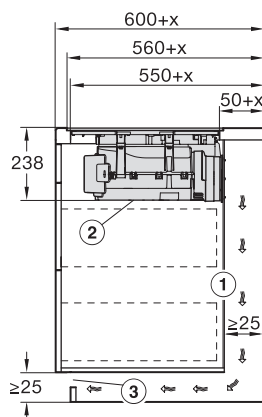

KMDA 7876 FL-A 125 Gala Ed

Indukční varná deska s integrovaným odsavačem par a MattFinish s 2 extra velkými varnými oblastmi PowerFlex XL pro odtahový provoz

KMDA7676FL, KMDA7876FL – Side view flush+X, Plug&Play – Installation drawing