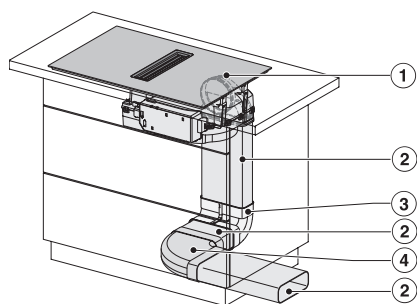

KMDA 7876 FL-A 125 Gala Ed

Indukční varná deska s integrovaným odsavačem par a MattFinish s 2 extra velkými varnými oblastmi PowerFlex XL pro odtahový provoz

KMDA7676FL, KMDA7876FL – Installation variant 11 Exhaust air – drawing

KMDA7676FL, KMDA7876FL – Installation variant 12 Exhaust air – drawing

KMDA7676FL/FR, KMDA7876FL/FR, Exhaust air (Installation drawing)