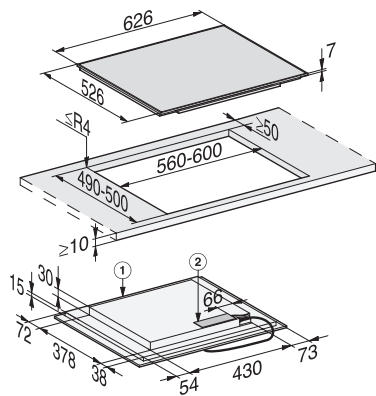

KM 7466 FR 125 Edition
Indukční varná deska
s varnou zónou PowerFlex pro maximální výkon

KM7464FR, KM7466FR (installation drawings)