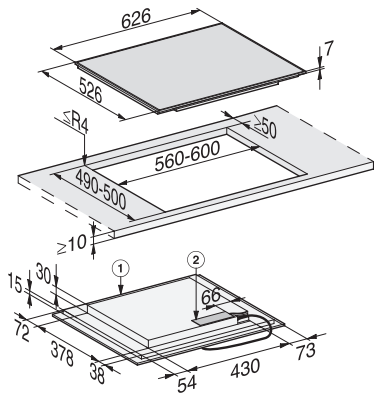

KM 7466 FR 125 Edition
Indukční varná deska
s varnou zónou PowerFlex pro maximální výkon

KM7464FR, KM7466FR (installation drawings)