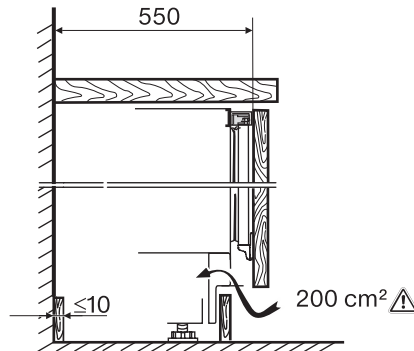

F 31202 Ui-1

Podstavná mraznička

s ComfortFrost pro komfortní mražení v kompaktním formátu.

K31222Ui, K31222Ui-1, K31225Ui, K31252Ui,
K31252Ui-1, K31242UiF, K31242UiF-1, F31202Ui
(installation drawings)

K31222Ui, K31222Ui-1, K31225Ui, K31252Ui,
K31252Ui-1, K31242UiF, K31242UiF-1, F31202Ui, side
view (installation draw)

K31222Ui, K31222Ui-1, K31225Ui, K31252Ui,
K31252Ui-1, K31242UiF, K31242UiF-1 F31202Ui
(installation drawings)