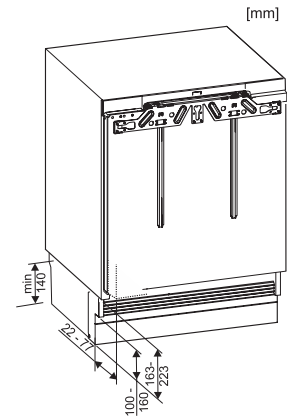

F 31202 Ui-1

Podstavná mraznička

s ComfortFrost pro komfortní mražení v kompaktním formátu.

K31222Ui, K31222Ui-1, K31225Ui, K31252Ui,
K31252Ui-1, K31242UiF, K31242UiF-1, F31202Ui
(installation drawings)

K31222Ui, K31222Ui-1, K31225Ui, K31252Ui,
K31252Ui-1, K31242UiF, K31242UiF-1, F31202Ui, side
view (installation draw)

K31222Ui, K31222Ui-1, K31225Ui, K31252Ui,
K31252Ui-1, K31242UiF, K31242UiF-1 F31202Ui
(installation drawings)