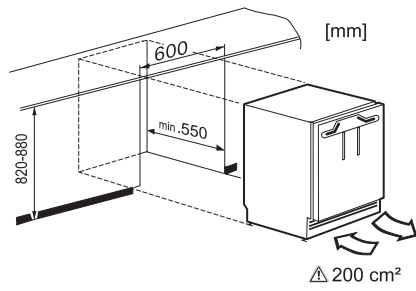

F 31202 Ui-1

Podstavná mraznička

s ComfortFrost pro komfortní mražení v kompaktním formátu.

K31222Ui, K31222Ui-1, K31225Ui, K31252Ui,
K31252Ui-1, K31242UiF, K31242UiF-1, F31202Ui
(installation drawings)

K31222Ui, K31222Ui-1, K31225Ui, K31252Ui,
K31252Ui-1, K31242UiF, K31242UiF-1, F31202Ui, side
view (installation draw)

K31222Ui, K31222Ui-1, K31225Ui, K31252Ui,
K31252Ui-1, K31242UiF, K31242UiF-1 F31202Ui
(installation drawings)