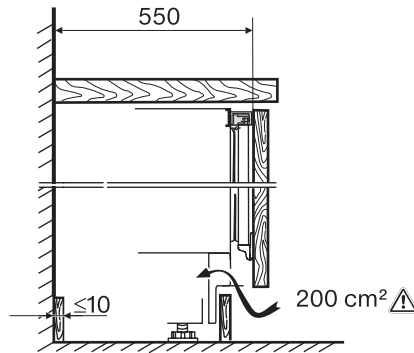

K 31242 UiF-1

Podstavná chladnička

s praktickým uspořádáním vnitřního prostoru v kompaktním formátu.

K31222Ui, K31222Ui-1, K31225Ui, K31252Ui,
K31252Ui-1, K31242UiF, K31242UiF-1, F31202Ui
(installation drawings)

K31222Ui, K31222Ui-1, K31225Ui, K31252Ui,
K31252Ui-1, K31242UiF, K31242UiF-1, F31202Ui, side
view (installation draw)

K31222Ui, K31222Ui-1, K31225Ui, K31252Ui,
K31252Ui-1, K31242UiF, K31242UiF-1 F31202Ui
(installation drawings)