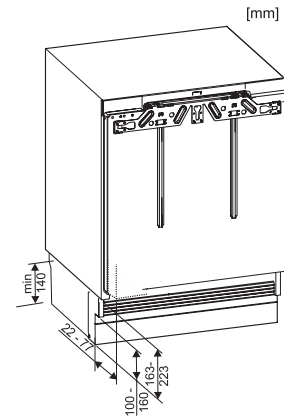

K 31242 UiF-1

Podstavná chladnička

s praktickým uspořádáním vnitřního prostoru v kompaktním formátu.

K31222Ui, K31222Ui-1, K31225Ui, K31252Ui,
K31252Ui-1, K31242UiF, K31242UiF-1, F31202Ui
(installation drawings)

K31222Ui, K31222Ui-1, K31225Ui, K31252Ui,
K31252Ui-1, K31242UiF, K31242UiF-1, F31202Ui, side
view (installation draw)

K31222Ui, K31222Ui-1, K31225Ui, K31252Ui,
K31252Ui-1, K31242UiF, K31242UiF-1 F31202Ui
(installation drawings)