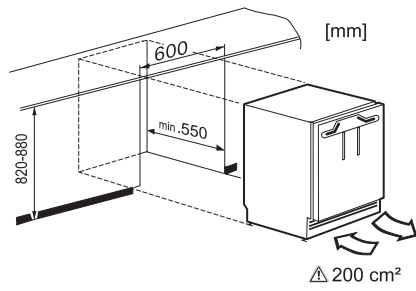

K 31242 UiF-1

Podstavná chladnička

s praktickým uspořádáním vnitřního prostoru v kompaktním formátu.

K31222Ui, K31222Ui-1, K31225Ui, K31252Ui,
K31252Ui-1, K31242UiF, K31242UiF-1, F31202Ui
(installation drawings)

K31222Ui, K31222Ui-1, K31225Ui, K31252Ui,
K31252Ui-1, K31242UiF, K31242UiF-1, F31202Ui, side
view (installation draw)

K31222Ui, K31222Ui-1, K31225Ui, K31252Ui,
K31252Ui-1, K31242UiF, K31242UiF-1 F31202Ui
(installation drawings)