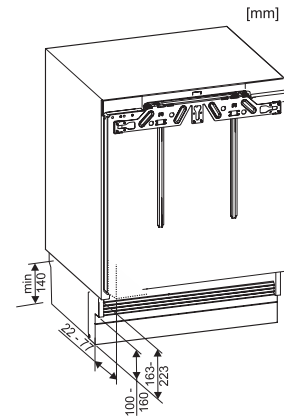

K 31222 Ui-1

Podstavná chladnička

s praktickým uspořádáním vnitřního prostoru v kompaktním formátu.

K31222Ui, K31222Ui-1, K31225Ui, K31252Ui,
K31252Ui-1, K31242UiF, K31242UiF-1, F31202Ui
(installation drawings)

K31222Ui, K31222Ui-1, K31225Ui, K31252Ui,
K31252Ui-1, K31242UiF, K31242UiF-1, F31202Ui, side
view (installation draw)

K31222Ui, K31222Ui-1, K31225Ui, K31252Ui,
K31252Ui-1, K31242UiF, K31242UiF-1 F31202Ui
(installation drawings)