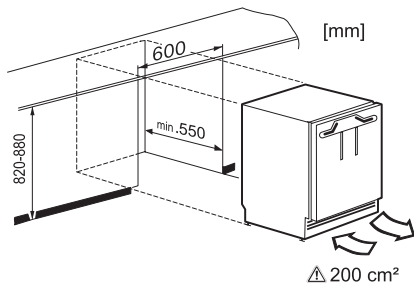

K 31222 Ui-1

Podstavná chladnička

s praktickým uspořádáním vnitřního prostoru v kompaktním formátu.

K31222Ui, K31222Ui-1, K31225Ui, K31252Ui,
K31252Ui-1, K31242UiF, K31242UiF-1, F31202Ui
(installation drawings)

K31222Ui, K31222Ui-1, K31225Ui, K31252Ui,
K31252Ui-1, K31242UiF, K31242UiF-1, F31202Ui, side
view (installation draw)

K31222Ui, K31222Ui-1, K31225Ui, K31252Ui,
K31252Ui-1, K31242UiF, K31242UiF-1 F31202Ui
(installation drawings)