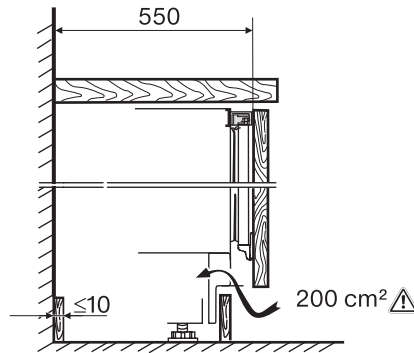

K 31222 Ui-1

Podstavná chladnička

s praktickým uspořádáním vnitřního prostoru v kompaktním formátu.

K31222Ui, K31222Ui-1, K31225Ui, K31252Ui,
K31252Ui-1, K31242UiF, K31242UiF-1, F31202Ui
(installation drawings)

K31222Ui, K31222Ui-1, K31225Ui, K31252Ui,
K31252Ui-1, K31242UiF, K31242UiF-1, F31202Ui, side
view (installation draw)

K31222Ui, K31222Ui-1, K31225Ui, K31252Ui,
K31252Ui-1, K31242UiF, K31242UiF-1 F31202Ui
(installation drawings)