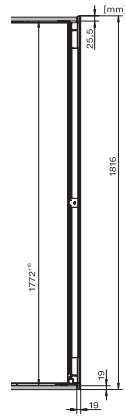

KWT 6722 iGS-1

Vestavná vinotéka

s FlexiFrame, SommelierSet a Push2Open pro náročné milovníky dobrého vína.

EAN: 4002516712350 / Číslo materiálu: 12364310 / Číslo starého materiálu: 36672222EU1

Chladicí zóna v l	276
Zóna pro víno v litrech	271
Celkový užitečný objem v l	271
Počet lahví na víno o objemu 0,75 l	83 lahví
Třída úrovně emisí hluku (A–D)	B
Úroveň emisí hluku v dB(A) re 1 pW	32
Spotřeba energie v miliampérech (mA)	1000
Napětí ve V	220-240
Jištění v A	10
Počet fází	1
Frekvence v Hz	50
Délka elektrického přívodního kabelu v m	2,8
Dodávané příslušenství	
Filtr Active AirClean	•

KWT 6722 iGS-1

Vestavná vinotéka

s FlexiFrame, SommelierSet a Push2Open pro náročné milovníky dobrého vína.

KWT6722iGS, KWT6722iGS-1, installation draw

KWT6722iGS, KWT6722iGS-1, side view (installation drawing)

KWT6722iGS, KWT6722iGS-1, Interior dimensions (Installation drawings)