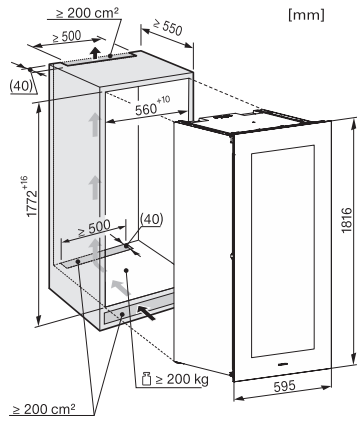

KWT 6722 iGS-1

Vestavná vinotéka

s FlexiFrame, SommelierSet a Push2Open pro náročné milovníky dobrého vína.

EAN: 4002516712350 / Číslo materiálu: 12364310 / Číslo starého materiálu: 36672222EU1

Hmotnost v kg	94,0
Klimatická třída	SN
Zóna pro víno v litrech	271
Celkový užitečný objem v l	271
Počet lahví na víno o objemu 0,75 l	83 lahví
Třída úrovně emisí hluku (A–D)	B
Úroveň emisí hluku v dB(A) re 1 pW	32
Spotřeba energie v miliampérech (mA)	1500
Napětí ve V	220-240
Jištění v A	10
Počet fází	1
Frekvence v Hz	50-60
Délka elektrického přívodního kabelu v m	2,8

## KWT 6722 iGS-1

Vestavná vinotéka

s FlexiFrame, SommelierSet a Push2Open pro náročné milovníky dobrého vína.

KWT6722iGS, KWT6722iGS-1, installation draw

KWT6722iGS, KWT6722iGS-1, side view (installation drawing)

KWT6722iGS, KWT6722iGS-1, Interior dimensions (Installation drawings)