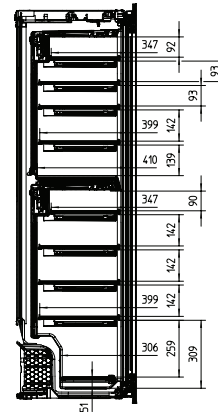

## KWT 6722 iGS-1

Vestavná vinotéka

s FlexiFrame, SommelierSet a Push2Open pro náročné milovníky dobrého vína.

KWT6722iGS, KWT6722iGS-1, installation draw

KWT6722iGS, KWT6722iGS-1, side view (installation drawing)

KWT6722iGS, KWT6722iGS-1, Interior dimensions (Installation drawings)