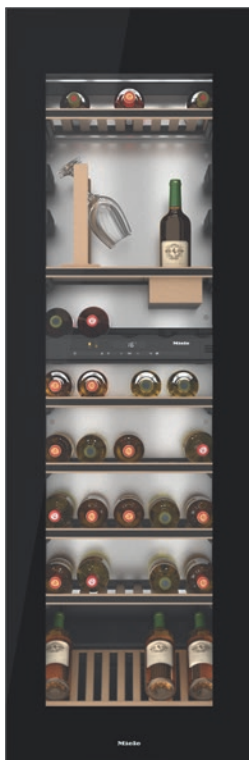

KWT 6722 iGS-1

Vestavná vinotéka

s FlexiFrame, SommelierSet a Push2Open pro náročné milovníky dobrého vína.

EAN: 4002516712350 / Číslo materiálu: 12364310 / Číslo starého materiálu: 36672222EU1

Hmotnost v kg	94,0
Klimatická třída	SN
Zóna pro víno v litrech	271
Celkový užitečný objem v l	271
Počet lahví na víno o objemu 0,75 l	83 lahví
Třída úrovně emisí hluku (A–D)	B
Úroveň emisí hluku v dB(A) re 1 pW	32
Spotřeba energie v miliampérech (mA)	1500
Napětí ve V	220-240
Jištění v A	10
Počet fází	1
Frekvence v Hz	50-60
Délka elektrického přívodního kabelu v m	2,8

Dodávané příslušenství

Filtr Active AirClean

•