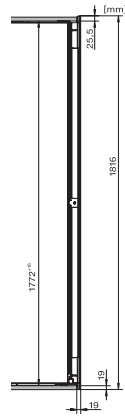

KWT 6722 iGS-1

Vestavná vinotéka

s FlexiFrame, SommelierSet a Push2Open pro náročné milovníky dobrého vína.

EAN: 4002516712350 / Číslo materiálu: 12364310 / Číslo starého materiálu: 36672222EU1

Hmotnost v kg	94,0
Klimatická třída	SN
Zóna pro víno v litrech	271
Celkový užitečný objem v l	271
Počet lahví na víno o objemu 0,75 l	83 lahví
Třída úrovně emisí hluku (A–D)	B
Úroveň emisí hluku v dB(A) re 1 pW	32
Spotřeba energie v miliampérech (mA)	1500
Napětí ve V	220-240
Jištění v A	10
Počet fází	1
Frekvence v Hz	50-60
Délka elektrického přívodního kabelu v m	2,8

## KWT 6722 iGS-1

Vestavná vinotéka

s FlexiFrame, SommelierSet a Push2Open pro náročné milovníky dobrého vína.

KWT6722iGS, KWT6722iGS-1, installation draw

KWT6722iGS, KWT6722iGS-1, side view (installation drawing)

KWT6722iGS, KWT6722iGS-1, Interior dimensions (Installation drawings)