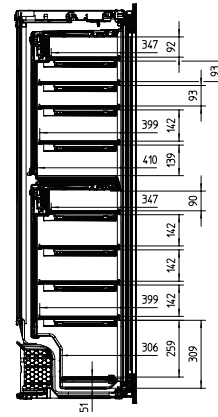

KWT 6722 iGS-1

Vestavná vinotéka

s FlexiFrame, SommelierSet a Push2Open pro náročné milovníky dobrého vína.

KWT6722iGS, KWT6722iGS-1, installation draw

KWT6722iGS, KWT6722iGS-1, side view (installation drawing)

KWT6722iGS, KWT6722iGS-1, Interior dimensions (Installation drawings)