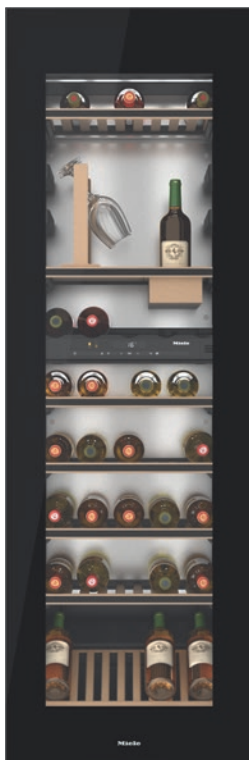

KWT 6722 iGS-1

Vestavná vinotéka

s FlexiFrame, SommelierSet a Push2Open pro náročné milovníky dobrého vína.

EAN: 4002516712350 / Číslo materiálu: 12364310 / Číslo starého materiálu: 36672222EU1

Chladicí zóna v l	276
Zóna pro víno v litrech	271
Celkový užitečný objem v l	271
Počet lahví na víno o objemu 0,75 l	83 lahví
Třída úrovně emisí hluku (A–D)	B
Úroveň emisí hluku v dB(A) re 1 pW	32
Spotřeba energie v miliampérech (mA)	1000
Napětí ve V	220-240
Jištění v A	10
Počet fází	1
Frekvence v Hz	50
Délka elektrického přívodního kabelu v m	2,8
Dodávané příslušenství	
Filtr Active AirClean	•