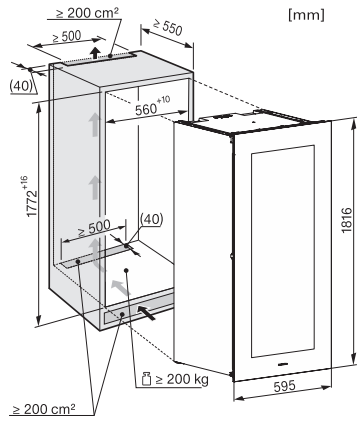

KWT 6722 iGS-1

Vestavná vinotéka

s FlexiFrame, SommelierSet a Push2Open pro náročné milovníky dobrého vína.

EAN: 4002516712350 / Číslo materiálu: 12364310 / Číslo starého materiálu: 36672222EU1

Chladicí zóna v l	276
Zóna pro víno v litrech	271
Celkový užitečný objem v l	271
Počet lahví na víno o objemu 0,75 l	83 lahví
Třída úrovně emisí hluku (A–D)	B
Úroveň emisí hluku v dB(A) re 1 pW	32
Spotřeba energie v miliampérech (mA)	1000
Napětí ve V	220-240
Jištění v A	10
Počet fází	1
Frekvence v Hz	50
Délka elektrického přívodního kabelu v m	2,8
Dodávané příslušenství	
Filtr Active AirClean	•

KWT 6722 iGS-1

Vestavná vinotéka

s FlexiFrame, SommelierSet a Push2Open pro náročné milovníky dobrého vína.

KWT6722iGS, KWT6722iGS-1, installation draw

KWT6722iGS, KWT6722iGS-1, side view (installation drawing)

KWT6722iGS, KWT6722iGS-1, Interior dimensions (Installation drawings)