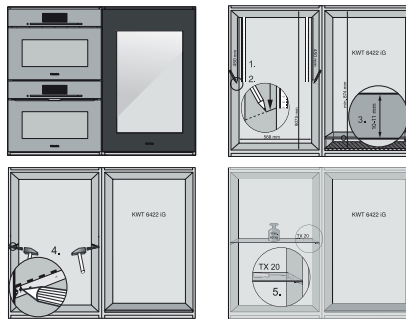

KWT 6422 iG-1

Vestavná vinotéka

se systémy FlexiFrame a Push2Open pro náročné milovníky dobrého vína.