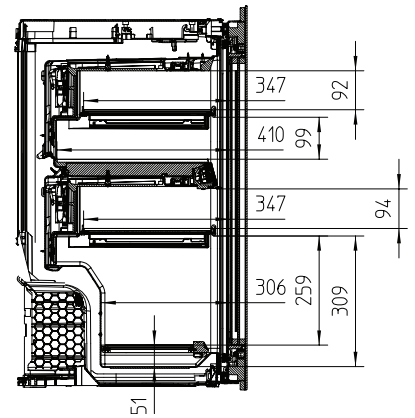

KWT 6422 iG-1

Vestavná vinotéka

se systémy FlexiFrame a Push2Open pro náročné milovníky dobrého vína.

EAN: 4002516712312 / Číslo materiálu: 12364280 / Číslo starého materiálu: 36642222EU1

Zóna pro víno v litrech	104
Celkový užžitný objem v l	104
Počet lahví na víno o objemu 0,75 l	33 lahví
Třída úrovně emisí hluku (A-D)	B
Úroveň emisí hluku v dB(A) re 1 pW	32
Spotřeba energie v miliampérech (mA)	1500
Napětí ve V	220-240
Jištění v A	10
Počet fází	1
Frekvence v Hz	50-60
Délka elektrického přívodního kabelu v m	2,0
Dodávané příslušenství	
Filtr Active AirClean	•

KWT6422iG, KWT6422iG-1, Installation draw, side view

ENB1060, combination 2x45er + KWT6422iG, Installation draw

KWT6422iG, KWT6422iG-1, Interior dimensions (Installation drawings)

ENB1060, combination 60er & 32er ESW + 2x45er + KWT6422iG, Installation draw