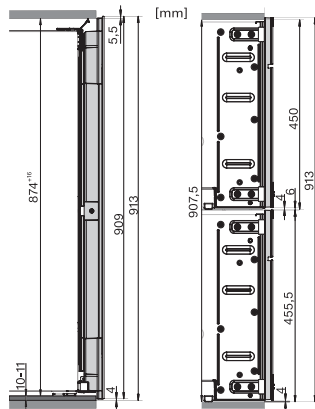

KWT 6422 iG-1

Vestavná vinotéka

se systémy FlexiFrame a Push2Open pro náročné milovníky dobrého vína.

EAN: 4002516712312 / Číslo materiálu: 12364280 / Číslo starého materiálu: 36642222EU1

Zóna pro víno v litrech	104
Celkový užžitný objem v l	104
Počet lahví na víno o objemu 0,75 l	33 lahví
Třída úrovně emisí hluku (A-D)	B
Úroveň emisí hluku v dB(A) re 1 pW	32
Spotřeba energie v miliampérech (mA)	1500
Napětí ve V	220-240
Jištění v A	10
Počet fází	1
Frekvence v Hz	50-60
Délka elektrického přívodního kabelu v m	2,0
Dodávané příslušenství	
Filtr Active AirClean	•

KWT6422iG, KWT6422iG-1, Installation draw, side view

ENB1060, combination 2x45er + KWT6422iG, Installation draw

KWT6422iG, KWT6422iG-1, Interior dimensions (Installation drawings)

ENB1060, combination 60er & 32er ESW + 2x45er + KWT6422iG, Installation draw

ENB1060, combination 45er & 60er + KWT 6422 iG & 14er EVS, Installation draw