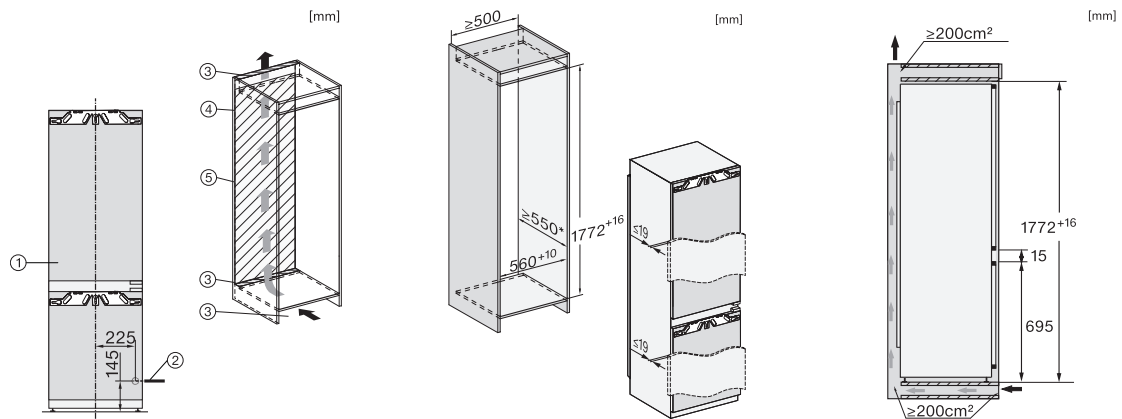

KFN 7744 C 125 Gala Ed

Vestavná chladnička s mrazničkou

pro nejlepší systém skladování, díky PerfectFresh Pro, LED osvětlení a NoFrost.

KFN7734C, KFN7734F, KFN7734D, KFN7764D,
KFN7785D, KFN7744E, KFN7774D, installation (footnote*)
(installation drawings)

KFN7734C, KFN7734F, KFN7734D, KFN7764D,
KFN7785D, KFN7744E, KFN7774D, built-in (footnote*)
(installation drawings)

KFNS7734D, KFN7734C, KFN7734F, KFN7734D,
KFN7764D, KFN7785D, KFN7744E, KFN7774D, side view
(installation drawings)