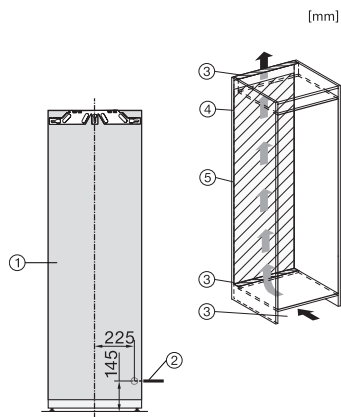

FNS 7740 D 125 Gala Ed

Vestavná mraznička

– NoFrost a 8 mrazicích zásuvek na teleskopických výsuvkách pro maximum komfortu.

K7733E, K7763E, K7732E, K7734F, K7764E, K7743E, K7744E, K7773D, K7774D (footnote*) (installation drawings)