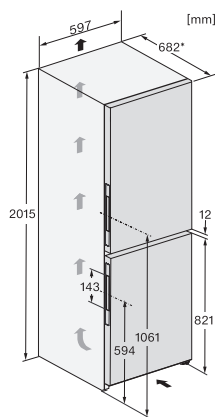

KFN4898AD, KFN4898CD, KFN4795DD bb, KFN4795CD bb, installation sketch