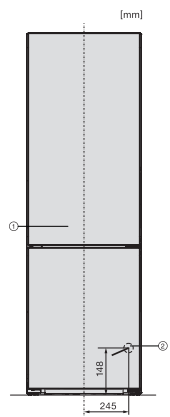

KFN 4799 AD

Volně stojící chladnička s mrazničkou

s PerfectFresh Pro a NoFrost pro delší čerstvost a navíc s vyšším komfortem.

KFN4395DD, KFN4393CD, KFN4393FD, KFN4393DD, KFN4795DD bb, KFN4795CD bb, KFN4898CD, installation