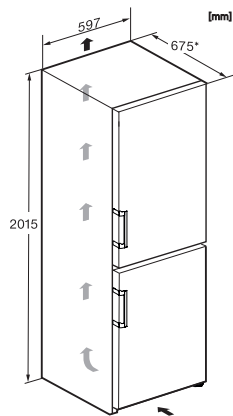

KFN 4799 AD 125 Gala Ed

Volně stojící chladnička s mrazničkou

s PerfectFresh Pro a NoFrost pro delší čerstvost a navíc s vyšším komfortem.

KFN4797DD, KFN4797CD, KFN4799DDE, KFN4795DD, KFN4795AD, KFN4795CD, KFN4795BD, installation sketch (footnote*)