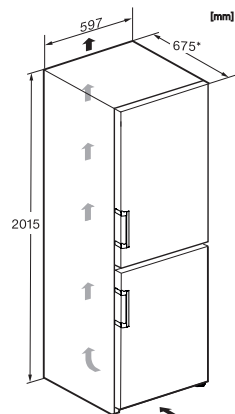

KFN 4799 AD 125 Gala Ed

Volně stojící chladnička s mrazničkou

s PerfectFresh Pro a NoFrost pro delší čerstvost a navíc s vyšším komfortem.

KFN4797DD, KFN4797CD, KFN4799DDE, KFN4795DD, KFN4795AD, KFN4795CD, KFN4795BD, installation sketch (footnote*)