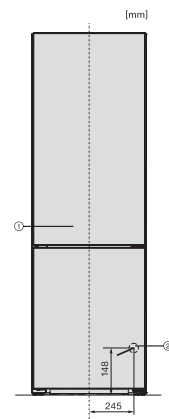

KFN4375DD, KFN4375DD C, KFN4375CD, KFN4377DD, KFN4377CD, installation (footnote*) (installation drawings)