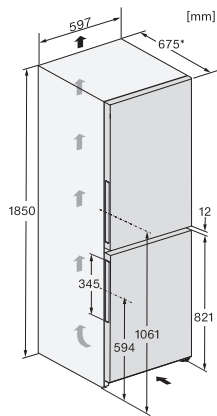

KFN 4377 CD 125 Edition

Volně stojící chladnička s mrazničkou

s PerfectFresh Pro a NoFrost pro delší čerstvost a navíc s vyšším komfortem.

KFN4375DD, KFN4375DD C, KFN4375CD, KFN4377DD, KFN4377CD, installation sketch (footnote*) (installation drawings)