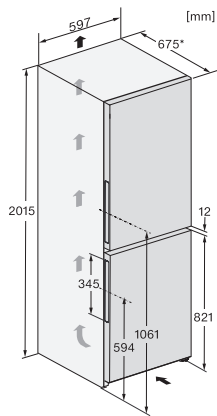

KFN 4397 CD 125 Edition

Volně stojící chladnička s mrazničkou

s PerfectFresh Pro a NoFrost pro delší čerstvost a navíc s vyšším komfortem.

KFN4395DD, KFN4395CD, KFN4397CD, installation sketch (footnote*) (installation drawings)