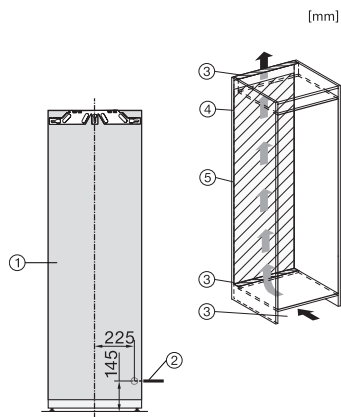

K 7747 C 125 Gala Ed

Vestavná chladnička

pro profesionální skladování díky zóně PerfectFresh Pro a funkci DynaCool.

K7733E, K7763E, K7732E, K7734F, K7764E, K7743E, K7744E, K7773D, K7774D (footnote*) (installation drawings)