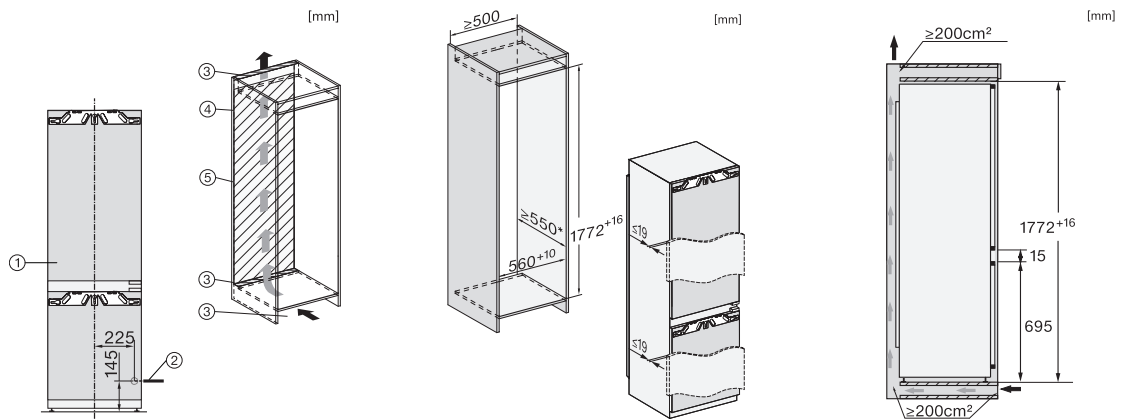

KFN 7734 C

Vestavná chladnička s mrazničkou

pro optimální skladování díky DynaCool, komfortnímu LED osvětlení a NoFrost.

KFN7734C, KFN7734F, KFN7734D, KFN7764D,
KFN7785D, KFN7744E, KFN7774D, installation (footnote*)
(installation drawings)

KFN7734C, KFN7734F, KFN7734D, KFN7764D,
KFN7785D, KFN7744E, KFN7774D, built-in (footnote*)
(installation drawings)

KFNS7734D, KFN7734C, KFN7734F, KFN7734D,
KFN7764D, KFN7785D, KFN7744E, KFN7774D, side view
(installation drawings)