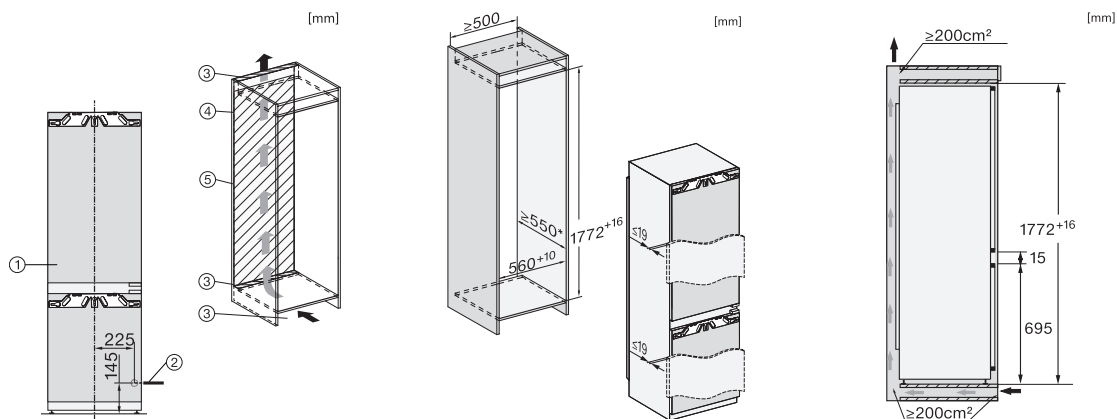

KFN 7734 C

Vestavná chladnička s mrazničkou

pro optimální skladování díky DynaCool, komfortnímu LED osvětlení a NoFrost.

KFN7734C, KFN7734F, KFN7734D, KFN7764D, KFN7785D, KFN7744E, KFN7774D, installation (footnote*) (installation drawings)

KFN7734C, KFN7734F, KFN7734D, KFN7764D, KFN7785D, KFN7744E, KFN7774D, built-in (footnote*) (installation drawings)

KFNS7734D, KFN7734C, KFN7734F, KFN7734D, KFN7764D, KFN7785D, KFN7744E, KFN7774D, side view (installation drawings)