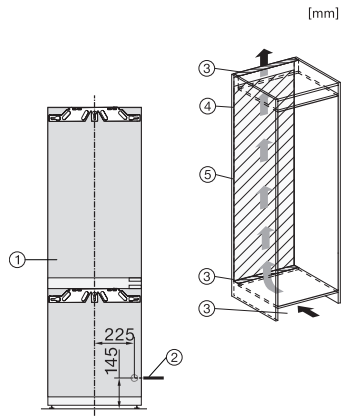

KFN 7734 C

Vestavná chladnička s mrazničkou, výška výklenku 178 cm pro optimální skladování díky DynaCool, komfortnímu LED osvětlení a NoFrost.

KFN7734C, KFN7734F, KFN7734D, KFN7764D, KFN7785D, KFN7744E, KFN7774B, installation