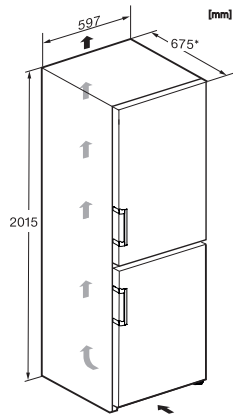

KFN 4795 BD

Volně stojící chladnička s mrazničkou
se systémem DailyFresh, NoFrost, DynaCool a s vyšším komfortem.

KFN4797DD, KFN4797CD, KFN4799DDE, KFN4795DD,
KFN4795AD, KFN4795CD, KFN4795BD, installation
sketch (footnote*)