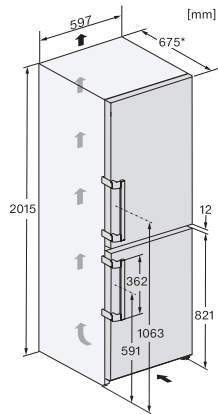

KFN 4795 BD

Volně stojící chladnička s mrazničkou
se systémem DailyFresh, NoFrost, DynaCool a s vyšším komfortem.

KFN4797DD, KFN4797CD, KFN4799DDE, KFN4795DD,
KFN4795CD, KFN4795BD, installation sketch (footnote*)