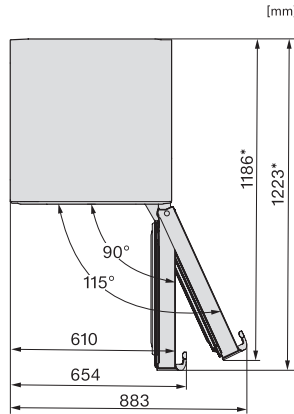

KFN4777CD, KFN4797DD, KFN4797CD, KFN4799DDE,
KFN4795DD, KFN4795CD, KFN4795BD, top view
(footnote*)