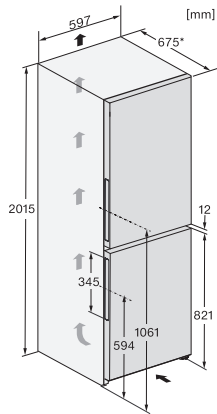

KFN 4395 CD

Volně stojící chladnička s mrazničkou
se systémem DailyFresh, NoFrost a ComfortClean pro vysoký komfort.

KFN4395DD, KFN4395CD, KFN4397CD, installation sketch (footnote*) (installation drawings)