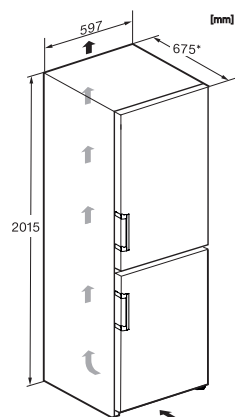

KFN 4797 CD

Volně stojící chladnička s mrazničkou
s PerfectFresh Pro a NoFrost pro delší čerstvost a navíc s vyšším komfortem.

KFN4797DD, KFN4797CD, KFN4799DDE, KFN4795DD, KFN4795AD, KFN4795CD, KFN4795BD, installation sketch (footnote*)