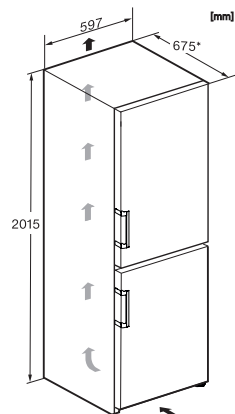

KFN 4795 CD

Volně stojící chladnička s mrazničkou
se systémem DailyFresh, NoFrost, DynaCool a s vyšším komfortem.

KFN4797DD, KFN4797CD, KFN4799DDE, KFN4795DD,
KFN4795AD, KFN4795CD, KFN4795BD, installation
sketch (footnote*)