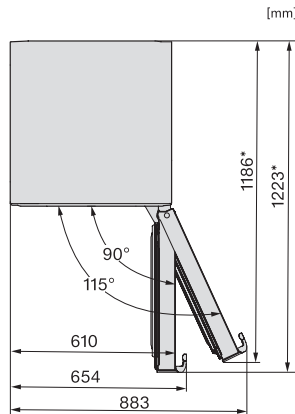

KFN4777CD, KFN4797DD, KFN4797CD, KFN4799DDE,
KFN4795DD, KFN4795CD, KFN4795BD, top view
(footnote*)