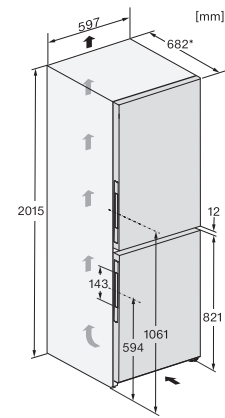

KFN4898CD brws, KFN4795DD bb, KFN4795CD bb, installation sketch (footnote*) (installation drawings)