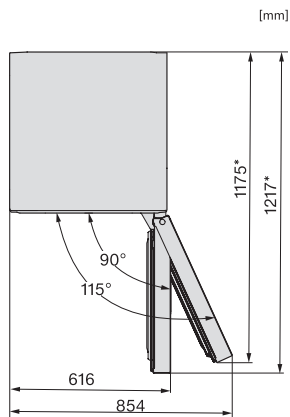

KFN4795CD bb, KS4783DD obsw/matt, KFN4898AD grgr, KFN4799AD obsw/matt 125 Gala Edition, top view (installation drawings)