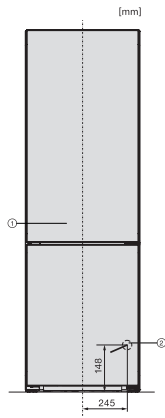

KFN4395DD, KFN4393FD, KFN4393DD, KFN4795DD bb, KFN4795CD bb, KFN4898CD, installation (footnote*)