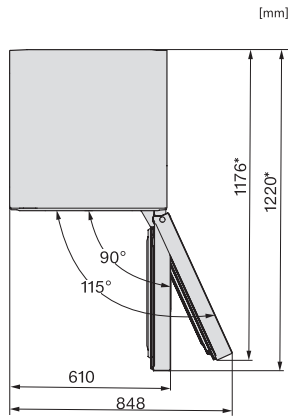

KFN 4795 CD

Volně stojící chladnička s mrazničkou
se systémem DailyFresh, NoFrost, DynaCool a s vyšším komfortem.

KFN4898CD, KFN4795DD bb, KFN4795CD bb, top view (footnote*) (installation drawings)