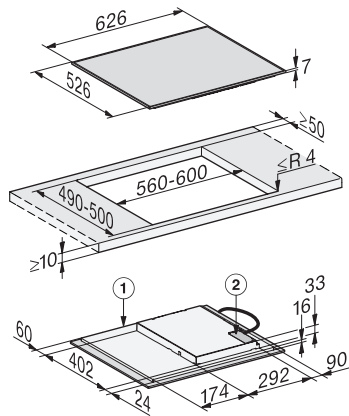

KM 7363 FR

Indukční varná deska

s varnou oblastí Flex pro velké varné nádoby

EAN: 4002516712428 / Číslo materiálu: 12315540 / Číslo starého materiálu: 26736310D

Kuchyňský budík	•
Hospodárnosť a udržiteľnosť	
Využití zbytkového tepla	•
Příkon ve vypnutém stavu ve W	0,5
Příkon v pohotovostním režimu ve W	1,0
Příkon v síťovém pohotovostním režimu ve W	2,0
Čas do automatického zapnutí z vypnutého stavu v min	20
Čas do automatického zapnutí z pohotovostního režimu v min	20
Čas do automatického zapnutí ze síťového pohotovostního režimu v min	20
Komfort při údržbě	
Snadná údržba sklokeramiky	•
Bezpečnost	
Bezpečnostní vypínání	•
Blokovací funkce	•
Zablokování zprovoznění	•
Integrovaný ochlazovací ventilátor	•
Ochrana proti přehřátí	•
Ukazatel zbytkového tepla	•
Technické údaje	
Rozměry v mm (šířka)	626
Rozměry v mm (výška)	55
Rozměry v mm (hloubka)	526
Rozměry výřezu v mm (šířka) při instalaci bez rámu na pracovní desku	600
Rozměry výřezu v mm (hloubka) při instalaci bez rámu na pracovní desku	490
Vestavná výška se svorkovnicí v mm	48
Hmotnost v kg	10
Celkový příkon v kW	7,30
Délka elektrického přívodního kabelu v m	1,4
Napětí ve V	230
Frekvence v Hz	50-60
Dodávané příslušenství	
Přípojovací kabel	Ano

KM 7363 FR

Indukční varná deska

s varnou oblastí Flex pro velké varné nádoby

KM7363FR surface-mounted (Installation drawing)