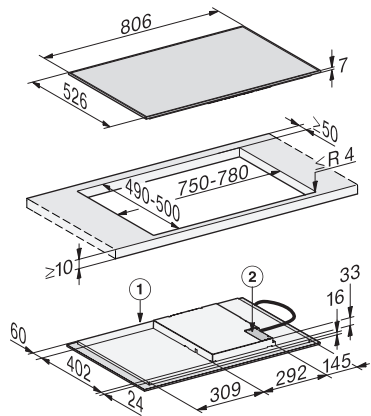

KM 7373 FR

Indukční varná deska

s varnou oblastí Flex pro velké varné nádoby

KM7373FR, KM7372FR surface-mounted (*Fußnote)
(Installation drawing)