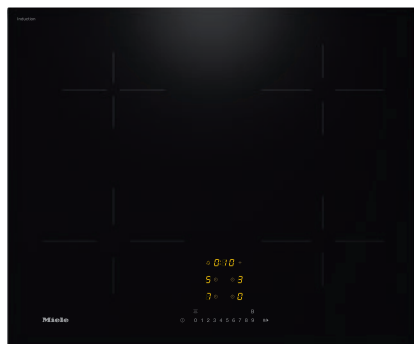

KM 7361 FL

Indukční varná deska

se 4 jednotlivými varnými zónami za příznivou cenu

- Rychlá volba pomocí číselné řady – ComfortSelect
- 4 jednotlivé varné zóny v různých velikostech
- V šířce 620 mm pro instalaci nad pracovní deskou nebo pro zapuštění
- komunikace s odsavačem par – automatická funkce Con@ctivity

KM 7361 FL
Indukční varná deska
se 4 jednotlivými varnými zónami za příznivou cenu

EAN: 4002516711971 / Číslo materiálu: 12315510 / Číslo starého materiálu: 26736170D

Kuchyňský budík	•
Hospodárnost a udržiteľnosť	
Využití zbytkového tepla	•
Příkon ve vypnutém stavu ve W	0,5
Příkon v pohotovostním režimu ve W	1,0
Příkon v síťovém pohotovostním režimu ve W	2,0
Čas do automatického zapnutí z vypnutého stavu v min	20
Čas do automatického zapnutí z pohotovostního režimu v min	20
Čas do automatického zapnutí ze síťového pohotovostního režimu v min	20
Komfort při údržbě	
Snadná údržba sklokeramiky	•
Bezpečnost	
Bezpečnostní vypínání	•
Blokovací funkce	•
Zablokování zprovoznění	•
Integrovaný ochlazovací ventilátor	•
Ochrana proti přehřátí	•
Ukazatel zbytkového tepla	•
Technické údaje	
Rozměry v mm (šířka)	620
Rozměry v mm (výška)	53
Rozměry v mm (hloubka)	520
Rozměry výřezu v mm (šířka) při instalaci bez rámu na pracovní desku	560
Rozměry výřezu v mm (hloubka) při instalaci bez rámu na pracovní desku	490
Vestavná výška se svorkovnicí v mm	53
Vnitřní rozměr výřezu v mm (šířka) při instalaci se zapuštěním do pracovní desky	600
Vnitřní rozměr výřezu v mm (hloubka) při instalaci se zapuštěním do pracovní desky	500
Hmotnost v kg	10
Vnější rozměr výřezu v mm (šířka) při instalaci se zapuštěním do pracovní desky	624
Vnější rozměr výřezu v mm (hloubka) při instalaci se zapuštěním do pracovní desky	524
Celkový příkon v kW	7,30
Délka elektrického přívodního kabelu v m	1,4
Napětí ve V	230
Frekvence v Hz	50-60
Dodávané příslušenství	
Přípojovací kabel	Ano