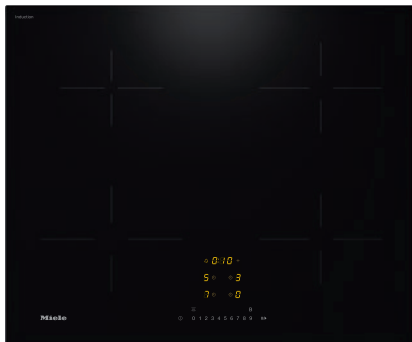

KM 7361 FL

Indukční varná deska

se 4 jednotlivými varnými zónami za příznivou cenu

- Rychlá volba pomocí číselné řady – ComfortSelect
- 4 jednotlivé varné zóny v různých velikostech
- V šířce 620 mm pro instalaci nad pracovní deskou nebo pro zapuštění
- komunikace s odsavačem par – automatická funkce Con@ctivity

KM 7361 FL
Indukční varná deska
se 4 jednotlivými varnými zónami za příznivou cenu

EAN: 4002516711971 / Číslo materiálu: 12315510 / Číslo starého materiálu: 26736170D

Kuchyňský budík	•
Hospodárnost a udržiteľnosť	
Využití zbytkového tepla	•
Příkon ve vypnutém stavu ve W	0,5
Příkon v pohotovostním režimu ve W	1,0
Příkon v síťovém pohotovostním režimu ve W	2,0
Čas do automatického zapnutí z vypnutého stavu v min	20
Čas do automatického zapnutí z pohotovostního režimu v min	20
Čas do automatického zapnutí ze síťového pohotovostního režimu v min	20
Komfort při údržbě	
Snadná údržba sklokeramiky	•
Bezpečnost	
Bezpečnostní vypínání	•
Blokovací funkce	•
Zablokování zprovoznění	•
Integrovaný ochlazovací ventilátor	•
Ochrana proti přehřátí	•
Ukazatel zbytkového tepla	•
Technické údaje	
Rozměry v mm (šířka)	620
Rozměry v mm (výška)	53
Rozměry v mm (hloubka)	520
Rozměry výřezu v mm (šířka) při instalaci bez rámu na pracovní desku	560
Rozměry výřezu v mm (hloubka) při instalaci bez rámu na pracovní desku	490
Vestavná výška se svorkovnicí v mm	53
Vnitřní rozměr výřezu v mm (šířka) při instalaci se zapuštěním do pracovní desky	600
Vnitřní rozměr výřezu v mm (hloubka) při instalaci se zapuštěním do pracovní desky	500
Hmotnost v kg	10
Vnější rozměr výřezu v mm (šířka) při instalaci se zapuštěním do pracovní desky	624
Vnější rozměr výřezu v mm (hloubka) při instalaci se zapuštěním do pracovní desky	524
Celkový příkon v kW	7,30
Délka elektrického přívodního kabelu v m	1,4
Napětí ve V	230
Frekvence v Hz	50-60
Dodávané příslušenství	
Přípojovací kabel	Ano