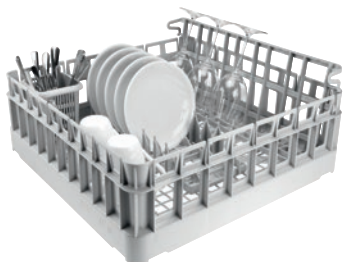

APTD 221  
Sada koše  
pro společné mytí různého nádobí v bistrtech a kavárnách.

- základní koš včetně 3 nástavců na talíře, sklenice a příbory
- flexibilní použití
- rozměry základního koše 500 x 500 mm

EAN: 4002516717812 / Číslo materiálu: 12305290 / Číslo starého materiálu: 67022101D

Produktové zařazení	
Tankové myčky	•
Tankové myčky, průchozí	•
Zařazení přístroje	
PTD 901	•
PFD 400	•
PFD 400 U	•
PFD 401	•
PFD 401 U	•
PFD 402	•
PFD 402 U	•
PFD 404	•
PFD 404 U	•
PFD 405	•
PFD 405 U	•
PFD 407	•
PFD 407 U	•
PFD 408 U	•
PTD 702	•
PTD 703	•
PTD 704	•
Produktová kategorie	
Koš na smíšené nádobí	•
Produktové vlastnosti	
Materiál	Plast
Barva	Šedá
Počet řad	3
Rozměry a hmotnost	
Vnější rozměr, výška netto v mm	0
Vnější rozměr, šířka netto v mm	0
Vnější rozměr, hloubka netto v mm	0
Vnější rozměr, výška brutto v mm	225
Vnější rozměr, šířka brutto v mm	550
Vnější rozměr, hloubka brutto v mm	550
Hmotnost netto v kg	1,92
Hmotnost brutto v kg	2,96