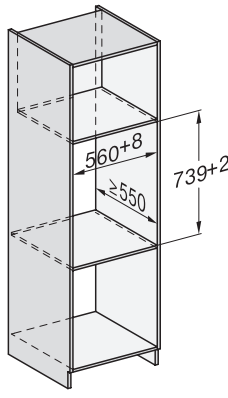

Připojovací kabel se zástrčkou	•
Délka elektrického přívodního kabelu v m	2,0
Dodávané příslušenství	
Protiskluzová podložka	1
Odkládací rošt ke zvýšení odkládací plochy	1

ESW 7020 125 Gala Ed

Nahříváč Gourmet bez rukojeti o výšce 29 cm

k přehřátí nádobí, udržování teploty a přípravě pokrmů při nízkých teplotách.

Installation DG, DGM, DGC XL, ESW7x20 installation drawings

side view, DG, DGM, ESW7x20 installation drawings

Installation, ESW7x20, DGM7x4x installation drawings

Installation DGC XXL, ESW7x20 installation drawings

ESW7020, Installation drawings, XL combination niche height

side view ESW7x20, installation drawing

built-in ESW7x20, installation drawing

Installation ESW7x20, installation drawing