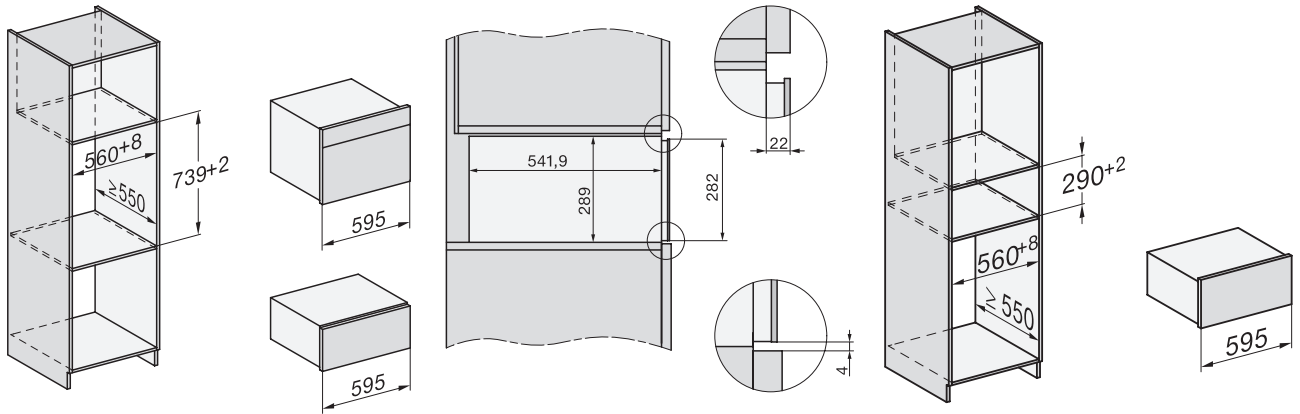

ESW 7020 125 Gala Ed

Nahřívač Gourmet bez rukojeti o výšce 29 cm

k předeřtátí nádobí, udržování teploty a přípravě pokrmů při nízkých teplotách.

EAN: 4002516719922 / Číslo materiálu: 12305280 / Číslo starého materiálu: 30702050D

Počet fází	1
Připojovací kabel se zástrčkou	•
Délka elektrického přívodního kabelu v m	2,0
Dodávané příslušenství	
Protiskluzová podložka	1
Odkládací rošt ke zvýšení odkládací plochy	1

ESW 7020 125 Gala Ed

Nahříváč Gourmet bez rukojeti o výšce 29 cm

k předeřtání nádobí, udržování teploty a přípravě pokrmů při nízkých teplotách.

ESW7020, Installation drawings, XL combination niche height

side view ESW7x20, installation drawing