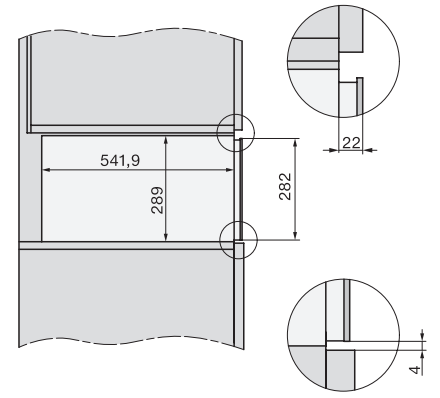

Připojovací kabel se zástrčkou	•
Délka elektrického přívodního kabelu v m	2,0
Dodávané příslušenství	
Protiskluzová podložka	1
Odkládací rošt ke zvýšení odkládací plochy	1

ESW 7020 125 Gala Ed

Nahříváč Gourmet bez rukojeti o výšce 29 cm

k přehřátí nádobí, udržování teploty a přípravě pokrmů při nízkých teplotách.

Installation DG, DGM, DGC XL, ESW7x20 installation drawings

side view, DG, DGM, ESW7x20 installation drawings

Installation, ESW7x20, DGM7x4x installation drawings

Installation DGC XXL, ESW7x20 installation drawings

ESW7020, Installation drawings, XL combination niche height

side view ESW7x20, installation drawing

built-in ESW7x20, installation drawing

Installation ESW7x20, installation drawing