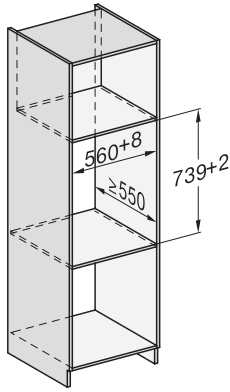

ESW 7020 125 Gala Ed

Nahříváč Gourmet bez rukojeti o výšce 29 cm

k přehřátí nádobí, udržování teploty a přípravě pokrmů při nízkých teplotách.

Installation DG, DGM, DGC XL, ESW7x20 installation drawings