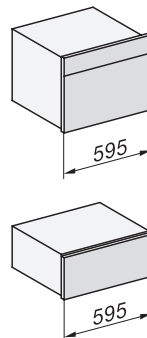

ESW 7020 125 Gala Ed

Nahřívač Gourmet bez rukojeti o výšce 29 cm

k předeřtátí nádobí, udržování teploty a přípravě pokrmů při nízkých teplotách.

EAN: 4002516719922 / Číslo materiálu: 12305280 / Číslo starého materiálu: 30702050D

Připojovací kabel se zástrčkou	•
Délka elektrického přívodního kabelu v m	2,0
Dodávané příslušenství	
Protiskluzová podložka	1
Odkládací rošt ke zvýšení odkládací plochy	1

ESW 7020 125 Gala Ed

Nahříváč Gourmet bez rukojeti o výšce 29 cm

Installation DGC XXL, ESW7x20 installation drawings

ESW7020, Installation drawings, XL combination niche height

side view ESW7x20, installation drawing

built-in ESW7x20, installation drawing

Installation ESW7x20, installation drawing