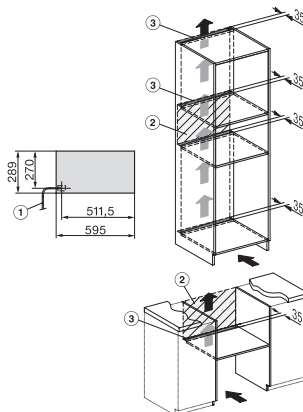

Připojovací kabel se zástrčkou	•
Délka elektrického přívodního kabelu v m	2,0
Dodávané příslušenství	
Protiskluzová podložka	1
Odkládací rošt ke zvýšení odkládací plochy	1

ESW 7020 125 Gala Ed

Nahříváč Gourmet bez rukojeti o výšce 29 cm

k přehřátí nádobí, udržování teploty a přípravě pokrmů při nízkých teplotách.

Installation DG, DGM, DGC XL, ESW7x20 installation drawings

side view, DG, DGM, ESW7x20 installation drawings

Installation, ESW7x20, DGM7x4x installation drawings

Installation DGC XXL, ESW7x20 installation drawings

ESW7020, Installation drawings, XL combination niche height

side view ESW7x20, installation drawing

built-in ESW7x20, installation drawing

Installation ESW7x20, installation drawing