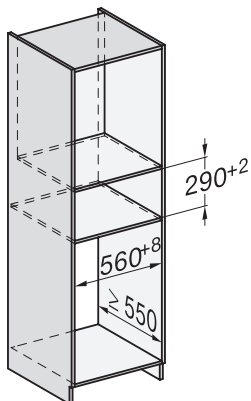

Připojovací kabel se zástrčkou	•
Délka elektrického přívodního kabelu v m	2,0
Dodávané příslušenství	
Protiskluzová podložka	1
Odkládací rošt ke zvýšení odkládací plochy	1

ESW 7020 125 Gala Ed

Nahříváč Gourmet bez rukojeti o výšce 29 cm

k přehřátí nádobí, udržování teploty a přípravě pokrmů při nízkých teplotách.

Installation DG, DGM, DGC XL, ESW7x20 installation drawings

side view, DG, DGM, ESW7x20 installation drawings

Installation, ESW7x20, DGM7x4x installation drawings

Installation DGC XXL, ESW7x20 installation drawings

ESW7020, Installation drawings, XL combination niche height

side view ESW7x20, installation drawing

built-in ESW7x20, installation drawing

Installation ESW7x20, installation drawing