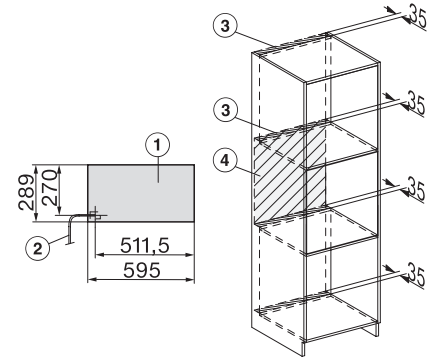

ESW 7020 125 Gala Ed

Nahříváč Gourmet bez rukojeti o výšce 29 cm

k přehřátí nádobí, udržování teploty a přípravě pokrmů při nízkých teplotách.

Installation DG, DGM, DGC XL, ESW7x20 installation drawings

side view, DG, DGM, ESW7x20 installation drawings