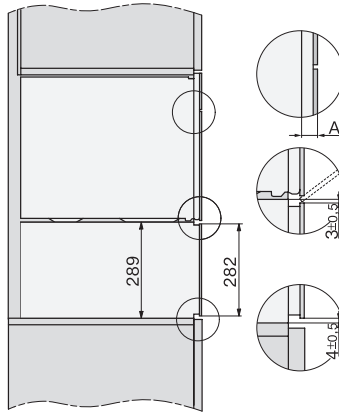

ESW 7020 125 Gala Ed

Nahříváč Gourmet bez rukojeti o výšce 29 cm

k přehřátí nádobí, udržování teploty a přípravě pokrmů při nízkých teplotách.

side view, DG, DGM, ESW7x20 installation drawings