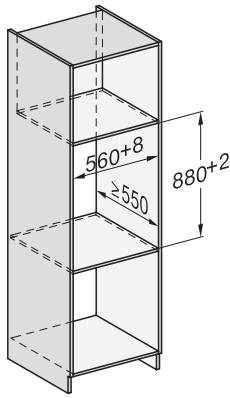

Připojovací kabel se zástrčkou	•
Délka elektrického přívodního kabelu v m	2,0
Dodávané příslušenství	
Protiskluzová podložka	1
Odkládací rošt ke zvýšení odkládací plochy	1

ESW 7020 125 Gala Ed

Nahříváč Gourmet bez rukojeti o výšce 29 cm

k přehřátí nádobí, udržování teploty a přípravě pokrmů při nízkých teplotách.

Installation DG, DGM, DGC XL, ESW7x20 installation drawings

side view, DG, DGM, ESW7x20 installation drawings

Installation, ESW7x20, DGM7x4x installation drawings

Installation DGC XXL, ESW7x20 installation drawings

ESW7020, Installation drawings, XL combination niche height

side view ESW7x20, installation drawing

built-in ESW7x20, installation drawing

Installation ESW7x20, installation drawing