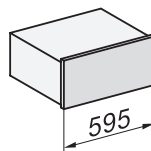

Připojovací kabel se zástrčkou	•
Délka elektrického přívodního kabelu v m	2,0
Dodávané příslušenství	
Protiskluzová podložka	1
Odkládací rošt ke zvýšení odkládací plochy	1

ESW 7020 125 Gala Ed

Nahříváč Gourmet bez rukojeti o výšce 29 cm

k přehřátí nádobí, udržování teploty a přípravě pokrmů při nízkých teplotách.

Installation DG, DGM, DGC XL, ESW7x20 installation drawings

side view, DG, DGM, ESW7x20 installation drawings

Installation, ESW7x20, DGM7x4x installation drawings

Installation DGC XXL, ESW7x20 installation drawings

ESW7020, Installation drawings, XL combination niche height

side view ESW7x20, installation drawing

built-in ESW7x20, installation drawing

Installation ESW7x20, installation drawing