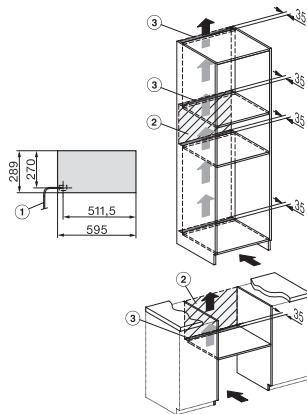

Počet fází	1
Připojovací kabel se zástrčkou	•
Délka elektrického přívodního kabelu v m	2,0
Dodávané příslušenství	
Protiskluzová podložka	1
Odkládací rošt ke zvýšení odkládací plochy	1

ESW 7020 125 Gala Ed

Nahříváč Gourmet bez rukojeti o výšce 29 cm

k předeřtání nádobí, udržování teploty a přípravě pokrmů při nízkých teplotách.

ESW7020, Installation drawings, XL combination niche height

side view ESW7x20, installation drawing

built-in ESW7x20, installation drawing

Installation ESW7x20, installation drawing