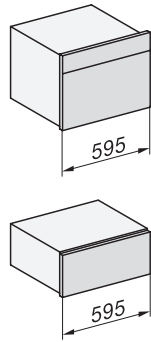

ESW 7020 125 Gala Ed

Nahříváč Gourmet bez rukojeti o výšce 29 cm

k přehřátí nádobí, udržování teploty a přípravě pokrmů při nízkých teplotách.

Installation DG, DGM, DGC XL, ESW7x20 installation drawings