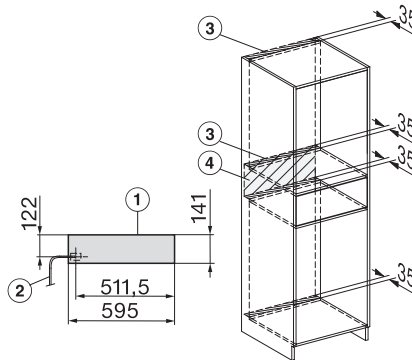

Nahříváč Gourmet bez rukojeti o výšce 14 cm

k předeřtání nádobí, udržování teploty a přípravě pokrmů při nízkých teplotách.

Installation_DG_DGM_DGC_XL_ESW7x10_EVS7010, installation drawings

ESW7x10, EVS7010, DG7x4x, DGM7x4x installation drawings

ESW7x10, EVS7010, DGC7x6xHCPro, DGC7x6xHCXPro installation drawings

built-in ESW7x10 EVS7010, installation drawing

Installation ESW7x10, installation drawing, AU, GB

side view ESW7x10 EVS7010, installation drawing