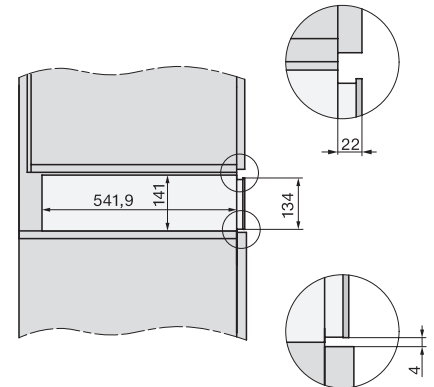

Nahříváč Gourmet bez rukojeti o výšce 14 cm

k předeřtání nádobí, udržování teploty a přípravě pokrmů při nízkých teplotách.

Installation_DG_DGM_DGC_XL_ESW7x10_EVS7010, installation drawings

ESW7x10, EVS7010, DG7x4x, DGM7x4x installation drawings

ESW7x10, EVS7010, DGC7x6xHCPro, DGC7x6xHCXPro installation drawings

built-in ESW7x10 EVS7010, installation drawing

Installation ESW7x10, installation drawing, AU, GB

side view ESW7x10 EVS7010, installation drawing