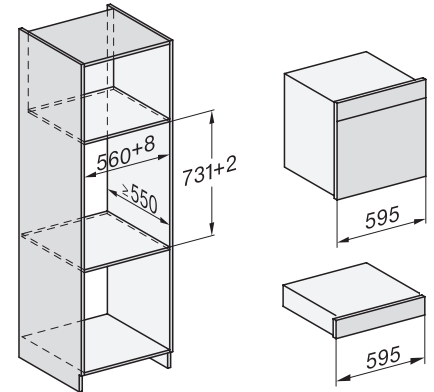

Nahříváč Gourmet bez rukojeti o výšce 14 cm

k předeřtání nádobí, udržování teploty a přípravě pokrmů při nízkých teplotách.

Installation_DG_DGM_DGC_XL_ESW7x10_EVS7010, installation drawings

ESW7x10, EVS7010, DG7x4x, DGM7x4x installation drawings

ESW7x10, EVS7010, DGC7x6xHCPro, DGC7x6xHCXPro installation drawings

built-in ESW7x10 EVS7010, installation drawing

Installation ESW7x10, installation drawing, AU, GB

side view ESW7x10 EVS7010, installation drawing