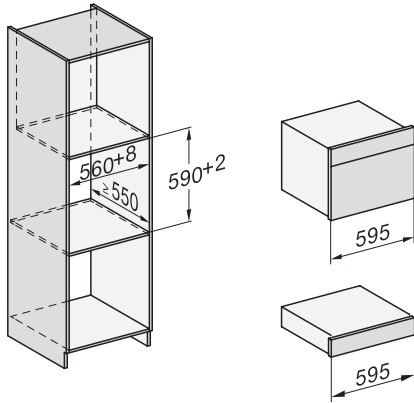

Nahříváč Gourmet bez rukojeti o výšce 14 cm

k předeřtání nádobí, udržování teploty a přípravě pokrmů při nízkých teplotách.

Installation_DG_DGM_DGC_XL_ESW7x10_EVS7010, installation drawings

ESW7x10, EVS7010, DG7x4x, DGM7x4x installation drawings