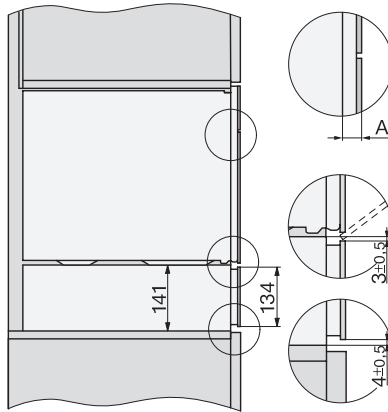

ESW 7010 125 Gala Ed

Nahřívač Gourmet bez rukojeti o výšce 14 cm

k přehřátí nádobí, udržování teploty a přípravě pokrmů při nízkých teplotách.

EAN: 4002516719915 / Číslo materiálu: 12305270 / Číslo starého materiálu: 30701050D

Připojovací kabel se zástrčkou

•

Délka elektrického přívodního kabelu v m

2,0

Dodávané příslušenství

Protiskluzová podložka

1

ESW 7010 125 Gala Ed

Nahříváč Gourmet bez rukojeti o výšce 14 cm

k předeřtání nádobí, udržování teploty a přípravě pokrmů při nízkých teplotách.

Installation_DG_DGM_DGC_XL_ESW7x10_EVS7010, installation drawings

ESW7x10, EVS7010, DG7x4x, DGM7x4x installation drawings