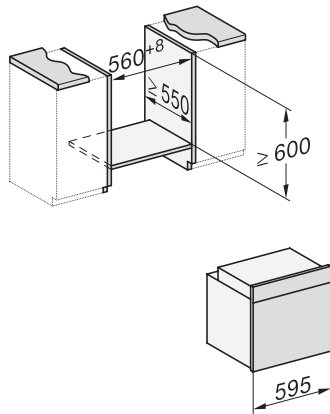

Šířka přístroje v mm	595
Výška přístroje v mm	596
Hloubka přístroje v mm	568
Hmotnost v kg	47,0
Celkový příkon v kW	3,70
Napětí ve V	220-240
Frekvence v Hz	50
Jištění v A	16
Počet fází	1
Připojovací kabel se zástrčkou	•
Délka elektrického přívodního kabelu v m	1,50
Výměna svítidel	Zákaznický servis

H 7860 BPX 125 Gala Ed

Pečicí trouba bez rukojeti

v perfektně kombinovatelném designu s pokrmovým teploměrem a BrillantLight.

installation H7000 XL, installation drawing

side view H7000 XL, installation drawings

built-in H7000 XL, installation drawing

H226x-1B/BP/E/EP/I/IP, H2x6xB/BP, H7x6xB/BP/BPX, installation drawings

side view H7000 XL build-under, installation drawing