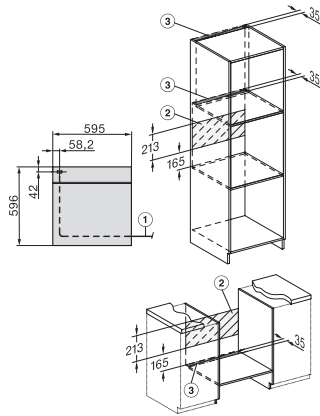

H 7860 BPX 125 Gala Ed Pečičí trouba bez rukojeti

installation H7000 XL, installation drawing