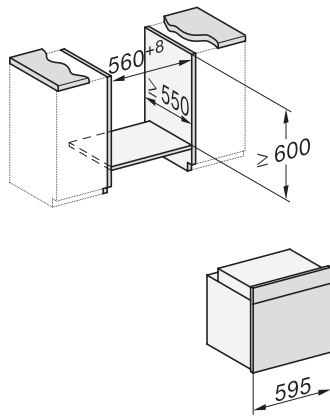

H 7860 BPX 125 Gala Ed Pečící trouba bez rukojeti

EAN: 4002516747635 / Číslo materiálu: 12305110 / Číslo starého materiálu: 22786085D

Zablokování zprovoznění	•
Zablokování dvířek během pyrolýzy	•
Zablokování tlačítek	•
Technické údaje	
Objem ohřevného prostoru v l	76
Počet úrovní zasunutí	5
Počet úrovní zasunutí, ohřevný prostor 1	5
Počet úrovní zasunutí, ohřevný prostor 2	5
Označení úrovní zasunutí	•
Osvětlení ohřevného prostoru	BrilliantLight
Teploty ve °C	30–300
Minimální teploty ve °C	30
Maximální teploty ve °C	300
Minimální šířka výklenku v mm	560
Maximální šířka výklenku v mm	568
Minimální výška výklenku v mm	590
Maximální výška výklenku v mm	595
Hloubka výklenku v mm	550
Rozměry přístroje (š x v x h) v mm	595 x 596 x 568
Šířka přístroje v mm	595
Výška přístroje v mm	596
Hloubka přístroje v mm	568
Hmotnost v kg	47,0
Celkový příkon v kW	3,70
Napětí ve V	220-240
Frekvence v Hz	50
Jištění v A	16
Počet fází	1
Připojovací kabel se zástrčkou	•
Délka elektrického přívodního kabelu v m	1,50
Výměna svítidel	Zákaznický servis
Dodávané příslušenství	
Pečící plech s úpravou PerfectClean HBB 71	1
Univerzální plech s úpravou PerfectClean HUBB 71	1
Pečící rošt s úpravou PyroFit	1
Výsuvné pojezdy FlexiClip s úpravou PyroFit (pár)	1
Bezdrátový pokrmový teploměr	1
Vyjímatelné postranní mřížky s úpravou PyroFit (pár)	1
Odvápňovací tablety	2

H 7860 BPX 125 Gala Ed Pečičí trouba bez rukojeti

installation H7000 XL, installation drawing

side view H7000 XL, installation drawings

built-in H7000 XL, installation drawing

Installation H7000 XL underframe, installation drawings