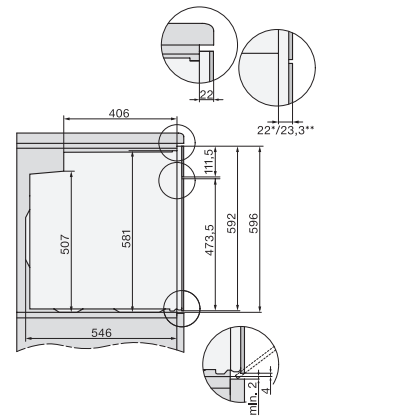

H 7860 BPX 125 Gala Ed Pečící trouba bez rukojeti

EAN: 4002516747635 / Číslo materiálu: 12305110 / Číslo starého materiálu: 22786085D

Zablokování zprovoznění	•
Zablokování dvířek během pyrolýzy	•
Zablokování tlačítek	•
Technické údaje	
Objem ohřevného prostoru v l	76
Počet úrovní zasunutí	5
Počet úrovní zasunutí, ohřevný prostor 1	5
Počet úrovní zasunutí, ohřevný prostor 2	5
Označení úrovní zasunutí	•
Osvětlení ohřevného prostoru	BrilliantLight
Teploty ve °C	30–300
Minimální teploty ve °C	30
Maximální teploty ve °C	300
Minimální šířka výklenku v mm	560
Maximální šířka výklenku v mm	568
Minimální výška výklenku v mm	590
Maximální výška výklenku v mm	595
Hloubka výklenku v mm	550
Rozměry přístroje (š x v x h) v mm	595 x 596 x 568
Šířka přístroje v mm	595
Výška přístroje v mm	596
Hloubka přístroje v mm	568
Hmotnost v kg	47,0
Celkový příkon v kW	3,70
Napětí ve V	220-240
Frekvence v Hz	50
Jištění v A	16
Počet fází	1
Připojovací kabel se zástrčkou	•
Délka elektrického přívodního kabelu v m	1,50
Výměna svítidel	Zákaznický servis
Dodávané příslušenství	
Pečící plech s úpravou PerfectClean HBB 71	1
Univerzální plech s úpravou PerfectClean HUBB 71	1
Pečící rošt s úpravou PyroFit	1
Výsuvné pojezdy FlexiClip s úpravou PyroFit (pár)	1
Bezdrátový pokrmový teploměr	1
Vyjímatelné postranní mřížky s úpravou PyroFit (pár)	1
Odvápňovací tablety	2

H 7860 BPX 125 Gala Ed Pečičí trouba bez rukojeti

installation H7000 XL, installation drawing

side view H7000 XL, installation drawings

built-in H7000 XL, installation drawing

Installation H7000 XL underframe, installation drawings

Installation H7000 BM XL, installation drawings

side view H7000 XL build-under, installation drawing

side view Kombi BM XL, installation drawings

Installation Kombi BM XL, installation drawings