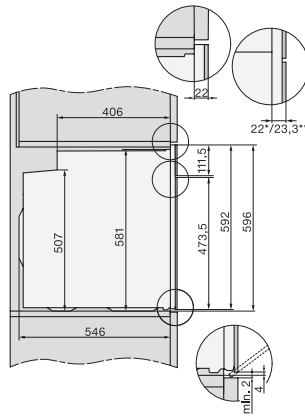

Šířka přístroje v mm	595
Výška přístroje v mm	596
Hloubka přístroje v mm	568
Hmotnost v kg	47,0
Celkový příkon v kW	3,70
Napětí ve V	220-240
Frekvence v Hz	50
Jištění v A	16
Počet fází	1
Připojovací kabel se zástrčkou	•
Délka elektrického přívodního kabelu v m	1,50
Výměna svítidel	Zákaznický servis

H 7860 BPX 125 Gala Ed

Pečicí trouba bez rukojeti

v perfektně kombinovatelném designu s pokrmovým teploměrem a BrillantLight.

installation H7000 XL, installation drawing

side view H7000 XL, installation drawings

built-in H7000 XL, installation drawing

H226x-1B/BP/E/EP/I/IP, H2x6xB/BP, H7x6xB/BP/BPX, installation drawings

side view H7000 XL build-under, installation drawing