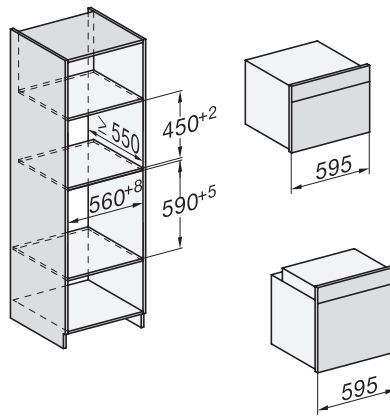

H 7860 BPX 125 Gala Ed Pečící trouba bez rukojeti

EAN: 4002516747635 / Číslo materiálu: 12305110 / Číslo starého materiálu: 22786085D

Zablokování zprovoznění	•
Zablokování dvířek během pyrolýzy	•
Zablokování tlačítek	•
Technické údaje	
Objem ohřevného prostoru v l	76
Počet úrovní zasunutí	5
Počet úrovní zasunutí, ohřevný prostor 1	5
Počet úrovní zasunutí, ohřevný prostor 2	5
Označení úrovní zasunutí	•
Osvětlení ohřevného prostoru	BrilliantLight
Teploty ve °C	30–300
Minimální teploty ve °C	30
Maximální teploty ve °C	300
Minimální šířka výklenku v mm	560
Maximální šířka výklenku v mm	568
Minimální výška výklenku v mm	590
Maximální výška výklenku v mm	595
Hloubka výklenku v mm	550
Rozměry přístroje (š x v x h) v mm	595 x 596 x 568
Šířka přístroje v mm	595
Výška přístroje v mm	596
Hloubka přístroje v mm	568
Hmotnost v kg	47,0
Celkový příkon v kW	3,70
Napětí ve V	220-240
Frekvence v Hz	50
Jištění v A	16
Počet fází	1
Připojovací kabel se zástrčkou	•
Délka elektrického přívodního kabelu v m	1,50
Výměna svítidel	Zákaznický servis
Dodávané příslušenství	
Pečící plech s úpravou PerfectClean HBB 71	1
Univerzální plech s úpravou PerfectClean HUBB 71	1
Pečící rošt s úpravou PyroFit	1
Výsuvné pojezdy FlexiClip s úpravou PyroFit (pár)	1
Bezdrátový pokrmový teploměr	1
Vyjímatelné postranní mřížky s úpravou PyroFit (pár)	1
Odvápňovací tablety	2

H 7860 BPX 125 Gala Ed Pečičí trouba bez rukojeti

installation H7000 XL, installation drawing

side view H7000 XL, installation drawings

built-in H7000 XL, installation drawing

Installation H7000 XL underframe, installation drawings