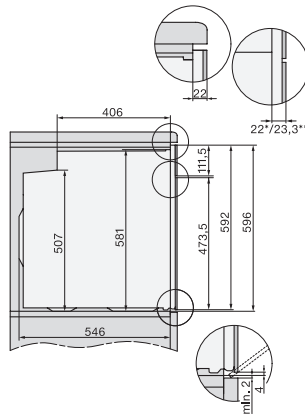

Šířka přístroje v mm	595
Výška přístroje v mm	596
Hloubka přístroje v mm	568
Hmotnost v kg	47,0
Celkový příkon v kW	3,70
Napětí ve V	220-240
Frekvence v Hz	50
Jištění v A	16
Počet fází	1
Připojovací kabel se zástrčkou	•
Délka elektrického přívodního kabelu v m	1,50
Výměna svítidel	Zákaznický servis

H 7860 BPX 125 Gala Ed

Pečicí trouba bez rukojeti

v perfektně kombinovatelném designu s pokrmovým teploměrem a BrillantLight.

installation H7000 XL, installation drawing

side view H7000 XL, installation drawings

built-in H7000 XL, installation drawing

H226x-1B/BP/E/EP/I/IP, H2x6xB/BP, H7x6xB/BP/BPX, installation drawings

side view H7000 XL build-under, installation drawing