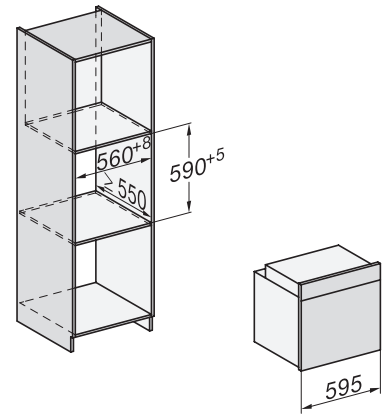

H 7860 BPX 125 Gala Ed Pečící trouba bez rukojeti

EAN: 4002516747635 / Číslo materiálu: 12305110 / Číslo starého materiálu: 22786085D

Zablokování zprovoznění	•
Zablokování dvířek během pyrolýzy	•
Zablokování tlačítek	•
Technické údaje	
Objem ohřevného prostoru v l	76
Počet úrovní zasunutí	5
Počet úrovní zasunutí, ohřevný prostor 1	5
Počet úrovní zasunutí, ohřevný prostor 2	5
Označení úrovní zasunutí	•
Osvětlení ohřevného prostoru	BrilliantLight
Teploty ve °C	30–300
Minimální teploty ve °C	30
Maximální teploty ve °C	300
Minimální šířka výklenku v mm	560
Maximální šířka výklenku v mm	568
Minimální výška výklenku v mm	590
Maximální výška výklenku v mm	595
Hloubka výklenku v mm	550
Rozměry přístroje (š x v x h) v mm	595 x 596 x 568
Šířka přístroje v mm	595
Výška přístroje v mm	596
Hloubka přístroje v mm	568
Hmotnost v kg	47,0
Celkový příkon v kW	3,70
Napětí ve V	220-240
Frekvence v Hz	50
Jištění v A	16
Počet fází	1
Připojovací kabel se zástrčkou	•
Délka elektrického přívodního kabelu v m	1,50
Výměna svítidel	Zákaznický servis
Dodávané příslušenství	
Pečící plech s úpravou PerfectClean HBB 71	1
Univerzální plech s úpravou PerfectClean HUBB 71	1
Pečící rošt s úpravou PyroFit	1
Výsuvné pojezdy FlexiClip s úpravou PyroFit (pár)	1
Bezdrátový pokrmový teploměr	1
Vyjímatelné postranní mřížky s úpravou PyroFit (pár)	1
Odvápňovací tablety	2

H 7860 BPX 125 Gala Ed Pečičí trouba bez rukojeti

installation H7000 XL, installation drawing

side view H7000 XL, installation drawings

built-in H7000 XL, installation drawing

Installation H7000 XL underframe, installation drawings