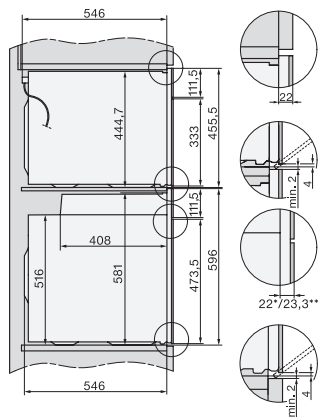

H 7860 BPX 125 Gala Ed Pečící trouba bez rukojeti

EAN: 4002516747635 / Číslo materiálu: 12305110 / Číslo starého materiálu: 22786085D

Zablokování zprovoznění	•
Zablokování dvířek během pyrolýzy	•
Zablokování tlačítek	•
Technické údaje	
Objem ohřevného prostoru v l	76
Počet úrovní zasunutí	5
Počet úrovní zasunutí, ohřevný prostor 1	5
Počet úrovní zasunutí, ohřevný prostor 2	5
Označení úrovní zasunutí	•
Osvětlení ohřevného prostoru	BrilliantLight
Teploty ve °C	30–300
Minimální teploty ve °C	30
Maximální teploty ve °C	300
Minimální šířka výklenku v mm	560
Maximální šířka výklenku v mm	568
Minimální výška výklenku v mm	590
Maximální výška výklenku v mm	595
Hloubka výklenku v mm	550
Rozměry přístroje (š x v x h) v mm	595 x 596 x 568
Šířka přístroje v mm	595
Výška přístroje v mm	596
Hloubka přístroje v mm	568
Hmotnost v kg	47,0
Celkový příkon v kW	3,70
Napětí ve V	220-240
Frekvence v Hz	50
Jištění v A	16
Počet fází	1
Připojovací kabel se zástrčkou	•
Délka elektrického přívodního kabelu v m	1,50
Výměna svítidel	Zákaznický servis
Dodávané příslušenství	
Pečící plech s úpravou PerfectClean HBB 71	1
Univerzální plech s úpravou PerfectClean HUBB 71	1
Pečící rošt s úpravou PyroFit	1
Výsuvné pojezdy FlexiClip s úpravou PyroFit (pár)	1
Bezdrátový pokrmový teploměr	1
Vyjímatelné postranní mřížky s úpravou PyroFit (pár)	1
Odvápňovací tablety	2

H 7860 BPX 125 Gala Ed Pečičí trouba bez rukojeti

installation H7000 XL, installation drawing

side view H7000 XL, installation drawings

built-in H7000 XL, installation drawing

Installation H7000 XL underframe, installation drawings

Installation H7000 BM XL, installation drawings

side view H7000 XL build-under, installation drawing

side view Kombi BM XL, installation drawings

Installation Kombi BM XL, installation drawings