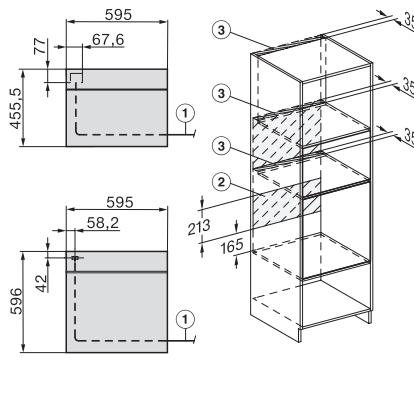

H 7860 BPX 125 Gala Ed Pečící trouba bez rukojeti

EAN: 4002516747635 / Číslo materiálu: 12305110 / Číslo starého materiálu: 22786085D

Zablokování zprovoznění	•
Zablokování dvířek během pyrolýzy	•
Zablokování tlačítek	•
Technické údaje	
Objem ohřevného prostoru v l	76
Počet úrovní zasunutí	5
Počet úrovní zasunutí, ohřevný prostor 1	5
Počet úrovní zasunutí, ohřevný prostor 2	5
Označení úrovní zasunutí	•
Osvětlení ohřevného prostoru	BrilliantLight
Teploty ve °C	30–300
Minimální teploty ve °C	30
Maximální teploty ve °C	300
Minimální šířka výklenku v mm	560
Maximální šířka výklenku v mm	568
Minimální výška výklenku v mm	590
Maximální výška výklenku v mm	595
Hloubka výklenku v mm	550
Rozměry přístroje (š x v x h) v mm	595 x 596 x 568
Šířka přístroje v mm	595
Výška přístroje v mm	596
Hloubka přístroje v mm	568
Hmotnost v kg	47,0
Celkový příkon v kW	3,70
Napětí ve V	220-240
Frekvence v Hz	50
Jištění v A	16
Počet fází	1
Připojovací kabel se zástrčkou	•
Délka elektrického přívodního kabelu v m	1,50
Výměna svítidel	Zákaznický servis
Dodávané příslušenství	
Pečící plech s úpravou PerfectClean HBB 71	1
Univerzální plech s úpravou PerfectClean HUBB 71	1
Pečící rošt s úpravou PyroFit	1
Výsuvné pojezdy FlexiClip s úpravou PyroFit (pár)	1
Bezdrátový pokrmový teploměr	1
Vyjímatelné postranní mřížky s úpravou PyroFit (pár)	1
Odvápňovací tablety	2

H 7860 BPX 125 Gala Ed Pečičí trouba bez rukojeti

installation H7000 XL, installation drawing

side view H7000 XL, installation drawings

built-in H7000 XL, installation drawing

Installation H7000 XL underframe, installation drawings

Installation H7000 BM XL, installation drawings

side view H7000 XL build-under, installation drawing

side view Kombi BM XL, installation drawings

Installation Kombi BM XL, installation drawings