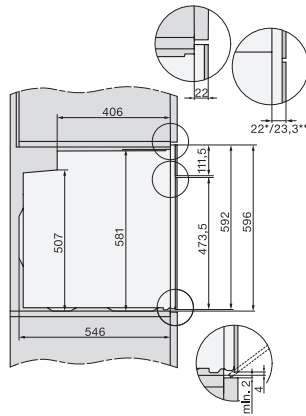

H 7860 BPX 125 Gala Ed Pečící trouba bez rukojeti

EAN: 4002516747635 / Číslo materiálu: 12305110 / Číslo starého materiálu: 22786085D

Zablokování zprovoznění	•
Zablokování dvířek během pyrolýzy	•
Zablokování tlačítek	•
Technické údaje	
Objem ohřevného prostoru v l	76
Počet úrovní zasunutí	5
Počet úrovní zasunutí, ohřevný prostor 1	5
Počet úrovní zasunutí, ohřevný prostor 2	5
Označení úrovní zasunutí	•
Osvětlení ohřevného prostoru	BrilliantLight
Teploty ve °C	30–300
Minimální teploty ve °C	30
Maximální teploty ve °C	300
Minimální šířka výklenku v mm	560
Maximální šířka výklenku v mm	568
Minimální výška výklenku v mm	590
Maximální výška výklenku v mm	595
Hloubka výklenku v mm	550
Rozměry přístroje (š x v x h) v mm	595 x 596 x 568
Šířka přístroje v mm	595
Výška přístroje v mm	596
Hloubka přístroje v mm	568
Hmotnost v kg	47,0
Celkový příkon v kW	3,70
Napětí ve V	220-240
Frekvence v Hz	50
Jištění v A	16
Počet fází	1
Připojovací kabel se zástrčkou	•
Délka elektrického přívodního kabelu v m	1,50
Výměna svítidel	Zákaznický servis
Dodávané příslušenství	
Pečící plech s úpravou PerfectClean HBB 71	1
Univerzální plech s úpravou PerfectClean HUBB 71	1
Pečící rošt s úpravou PyroFit	1
Výsuvné pojezdy FlexiClip s úpravou PyroFit (pár)	1
Bezdrátový pokrmový teploměr	1
Vyjímatelné postranní mřížky s úpravou PyroFit (pár)	1
Odvápňovací tablety	2

H 7860 BPX 125 Gala Ed Pečičí trouba bez rukojeti

installation H7000 XL, installation drawing

side view H7000 XL, installation drawings

built-in H7000 XL, installation drawing

Installation H7000 XL underframe, installation drawings