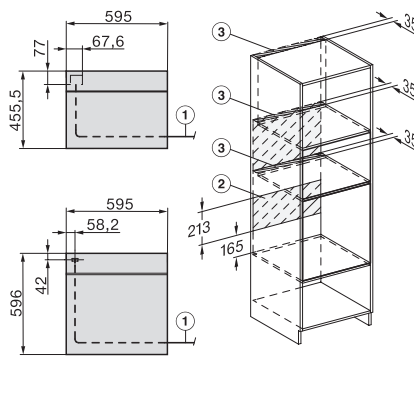

Maximální výška výklenku v mm	452
Hloubka výklenku v mm	550
Šířka přístroje v mm	595
Výška přístroje v mm	456
Výška přístroje v mm	600
Hloubka přístroje v mm	562
Hmotnost v kg	38,0
Celkový příkon v kW	3,20
Napětí ve V	220-240
Frekvence v Hz	50
Jištění v A	16
Počet fází	1
Připojovací kabel se zástrčkou	•
Délka elektrického přívodního kabelu v m	2,00
Výměna svítidel	Zákaznický servis

built-in H7000 BM build-under, installation drawings

installation H7000 BM, installation drawing

Installation H7000 BM XL, installation drawings

side view H7000 BM build-under, installation drawings

side view Kombi BM XL, installation drawings