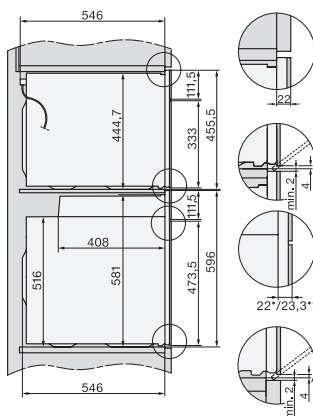

Maximální výška výklenku v mm	452
Hloubka výklenku v mm	550
Šířka přístroje v mm	595
Výška přístroje v mm	456
Výška přístroje v mm	600
Hloubka přístroje v mm	562
Hmotnost v kg	38,0
Celkový příkon v kW	3,20
Napětí ve V	220-240
Frekvence v Hz	50
Jištění v A	16
Počet fází	1
Připojovací kabel se zástrčkou	•
Délka elektrického přívodního kabelu v m	2,00
Výměna svítidel	Zákaznický servis

built-in H7000 BM build-under, installation drawings

installation H7000 BM, installation drawing

Installation H7000 BM XL, installation drawings

side view H7000 BM build-under, installation drawings

side view Kombi BM XL, installation drawings