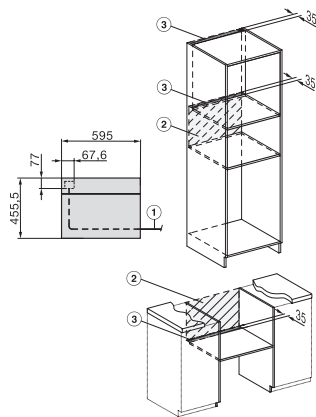

Hloubka výklenku v mm	550
Šířka přístroje v mm	595
Výška přístroje v mm	456
Výška přístroje v mm	600
Hloubka přístroje v mm	562
Hmotnost v kg	38,0
Celkový příkon v kW	3,20
Napětí ve V	220-240
Frekvence v Hz	50
Jištění v A	16
Počet fází	1
Přípojovací kabel se zástrčkou	•
Délka elektrického přívodního kabelu v m	2,00
Výměna světlidel	Zákaznický servis

H 7840 BMX 125 Gala Ed

Kompaktní pečicí trouba s mikrovlnou bez rukojeti

v perfektně kombinovatelném designu s autom. programy a pokrmovým teploměrem.

side view H7000 BM, installation drawings

built-in H7000 BM, installation drawing

built-in H7000 BM build-under, installation drawings

installation H7000 BM, installation drawing

Installation H7000 BM XL, installation drawings

side view H7000 BM build-under, installation drawings

side view Kombi BM XL, installation drawings