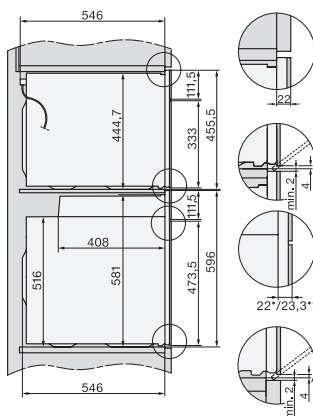

Hloubka výklenku v mm	550
Šířka přístroje v mm	595
Výška přístroje v mm	456
Výška přístroje v mm	600
Hloubka přístroje v mm	562
Hmotnost v kg	38,0
Celkový příkon v kW	3,20
Napětí ve V	220-240
Frekvence v Hz	50
Jištění v A	16
Počet fází	1
Přípojovací kabel se zástrčkou	•
Délka elektrického přívodního kabelu v m	2,00
Výměna světlidel	Zákaznický servis

built-in H7000 BM build-under, installation drawings

installation H7000 BM, installation drawing

Installation H7000 BM XL, installation drawings

side view H7000 BM build-under, installation drawings

side view Kombi BM XL, installation drawings