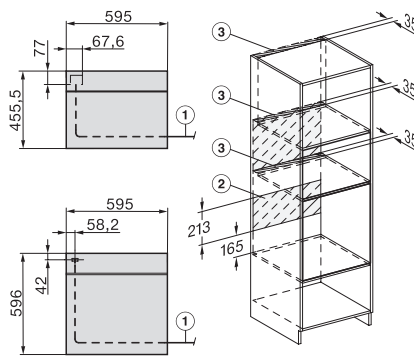

Hloubka výklenku v mm	550
Šířka přístroje v mm	595
Výška přístroje v mm	456
Výška přístroje v mm	600
Hloubka přístroje v mm	562
Hmotnost v kg	38,0
Celkový příkon v kW	3,20
Napětí ve V	220-240
Frekvence v Hz	50
Jištění v A	16
Počet fází	1
Přípojovací kabel se zástrčkou	•
Délka elektrického přívodního kabelu v m	2,00
Výměna světlidel	Zákaznický servis

built-in H7000 BM build-under, installation drawings

installation H7000 BM, installation drawing

Installation H7000 BM XL, installation drawings

side view H7000 BM build-under, installation drawings

side view Kombi BM XL, installation drawings