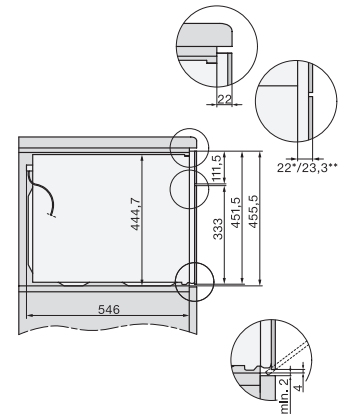

Maximální výška výklenku v mm	452
Hloubka výklenku v mm	550
Šířka přístroje v mm	595
Výška přístroje v mm	456
Výška přístroje v mm	600
Hloubka přístroje v mm	562
Hmotnost v kg	38,0
Celkový příkon v kW	3,20
Napětí ve V	220-240
Frekvence v Hz	50
Jištění v A	16
Počet fází	1
Připojovací kabel se zástrčkou	•
Délka elektrického přívodního kabelu v m	2,00
Výměna svítidel	Zákaznický servis

H 7840 BMX 125 Gala Ed

Kompaktní pečicí trouba s mikrovlnou bez rukojeti

v perfektně kombinovatelném designu s autom. programy a pokrmovým teploměrem.

side view H7000 BM, installation drawings

built-in H7000 BM, installation drawing

built-in H7000 BM build-under, installation drawings

installation H7000 BM, installation drawing

Installation H7000 BM XL, installation drawings

side view H7000 BM build-under, installation drawings

side view Kombi BM XL, installation drawings