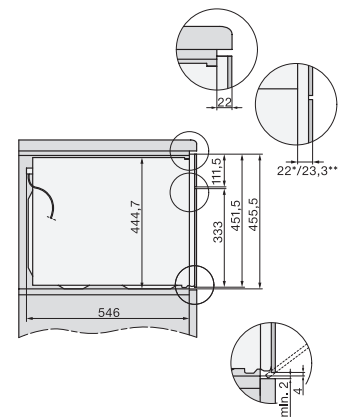

Hloubka výklenku v mm	550
Šířka přístroje v mm	595
Výška přístroje v mm	456
Výška přístroje v mm	600
Hloubka přístroje v mm	562
Hmotnost v kg	38,0
Celkový příkon v kW	3,20
Napětí ve V	220-240
Frekvence v Hz	50
Jištění v A	16
Počet fází	1
Přípojovací kabel se zástrčkou	•
Délka elektrického přívodního kabelu v m	2,00
Výměna světlidel	Zákaznický servis

H 7840 BMX 125 Gala Ed

Kompaktní pečicí trouba s mikrovlnou bez rukojeti

v perfektně kombinovatelném designu s autom. programy a pokrmovým teploměrem.

side view H7000 BM, installation drawings

built-in H7000 BM, installation drawing

built-in H7000 BM build-under, installation drawings

installation H7000 BM, installation drawing

Installation H7000 BM XL, installation drawings

side view H7000 BM build-under, installation drawings

side view Kombi BM XL, installation drawings