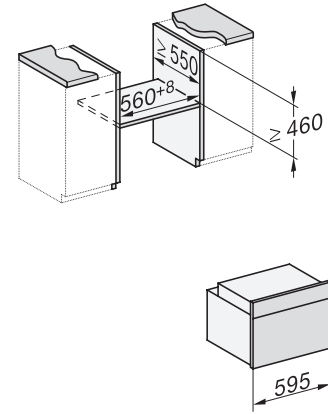

Minimální výška výklenku v mm	450
Maximální výška výklenku v mm	452
Hloubka výklenku v mm	550
Šířka přístroje v mm	595
Výška přístroje v mm	456
Hloubka přístroje v mm	568
Hmotnost v kg	38,0
Celkový příkon v kW	3,20
Napětí ve V	220-240
Frekvence v Hz	50
Jištění v A	16
Počet fází	1
Připojovací kabel se zástrčkou	•
Délka elektrického přívodního kabelu v m	1,50
Výměna svítidel	Zákaznický servis

H 7840 BPX 125 Gala Ed

Kompaktní pečicí trouba bez rukojeti

v perfektně kombinovatelném designu s pokrmovým teploměrem a BrillantLight.

side view H7000 M, installation drawings

built-in H7000 M, installation drawing

built-in H7000 M build-under, installation drawing

Installation H7000 M, installation drawing

side view H7000 M build-under, installation drawings