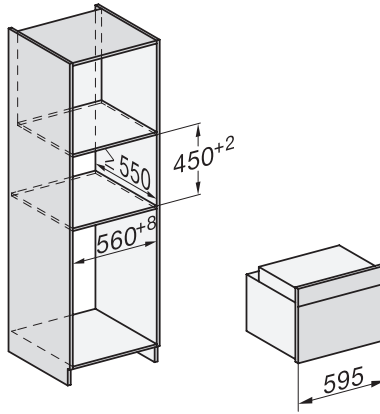

Minimální výška výklenku v mm	450
Maximální výška výklenku v mm	452
Hloubka výklenku v mm	550
Šířka přístroje v mm	595
Výška přístroje v mm	456
Hloubka přístroje v mm	568
Hmotnost v kg	38,0
Celkový příkon v kW	3,20
Napětí ve V	220-240
Frekvence v Hz	50
Jištění v A	16
Počet fází	1
Připojovací kabel se zástrčkou	•
Délka elektrického přívodního kabelu v m	1,50
Výměna svítidel	Zákaznický servis

H 7840 BPX 125 Gala Ed

Kompaktní pečicí trouba bez rukojeti

v perfektně kombinovatelném designu s pokrmovým teploměrem a BrillantLight.

side view H7000 M, installation drawings

built-in H7000 M, installation drawing