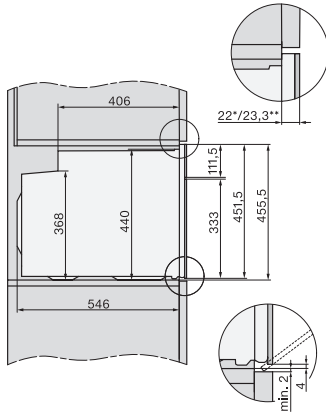

Minimální výška výklenku v mm	450
Maximální výška výklenku v mm	452
Hloubka výklenku v mm	550
Šířka přístroje v mm	595
Výška přístroje v mm	456
Hloubka přístroje v mm	568
Hmotnost v kg	38,0
Celkový příkon v kW	3,20
Napětí ve V	220-240
Frekvence v Hz	50
Jištění v A	16
Počet fází	1
Připojovací kabel se zástrčkou	•
Délka elektrického přívodního kabelu v m	1,50
Výměna svítidel	Zákaznický servis

H 7840 BPX 125 Gala Ed

Kompaktní pečicí trouba bez rukojeti

v perfektně kombinovatelném designu s pokrmovým teploměrem a BrillantLight.

side view H7000 M, installation drawings

built-in H7000 M, installation drawing

built-in H7000 M build-under, installation drawing

Installation H7000 M, installation drawing

side view H7000 M build-under, installation drawings