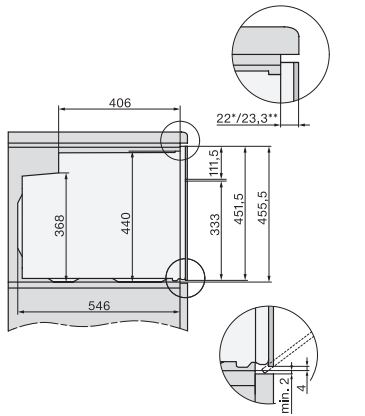

Minimální výška výklenku v mm	450
Maximální výška výklenku v mm	452
Hloubka výklenku v mm	550
Šířka přístroje v mm	595
Výška přístroje v mm	456
Hloubka přístroje v mm	568
Hmotnost v kg	38,0
Celkový příkon v kW	3,20
Napětí ve V	220-240
Frekvence v Hz	50
Jištění v A	16
Počet fází	1
Připojovací kabel se zástrčkou	•
Délka elektrického přívodního kabelu v m	1,50
Výměna svítidel	Zákaznický servis

H 7840 BPX 125 Gala Ed

Kompaktní pečicí trouba bez rukojeti

v perfektně kombinovatelném designu s pokrmovým teploměrem a BrillantLight.

side view H7000 M, installation drawings

built-in H7000 M, installation drawing

built-in H7000 M build-under, installation drawing

Installation H7000 M, installation drawing

side view H7000 M build-under, installation drawings