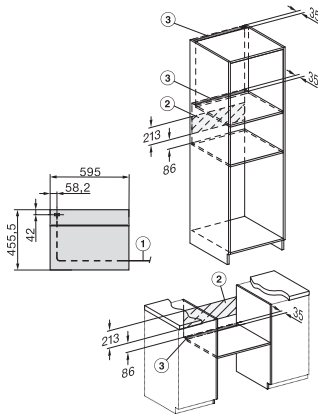

Minimální výška výklenku v mm	450
Maximální výška výklenku v mm	452
Hloubka výklenku v mm	550
Šířka přístroje v mm	595
Výška přístroje v mm	456
Hloubka přístroje v mm	568
Hmotnost v kg	38,0
Celkový příkon v kW	3,20
Napětí ve V	220-240
Frekvence v Hz	50
Jištění v A	16
Počet fází	1
Připojovací kabel se zástrčkou	•
Délka elektrického přívodního kabelu v m	1,50
Výměna svítidel	Zákaznický servis

H 7840 BPX 125 Gala Ed

Kompaktní pečicí trouba bez rukojeti

v perfektně kombinovatelném designu s pokrmovým teploměrem a BrillantLight.

side view H7000 M, installation drawings

built-in H7000 M, installation drawing

built-in H7000 M build-under, installation drawing

Installation H7000 M, installation drawing

side view H7000 M build-under, installation drawings