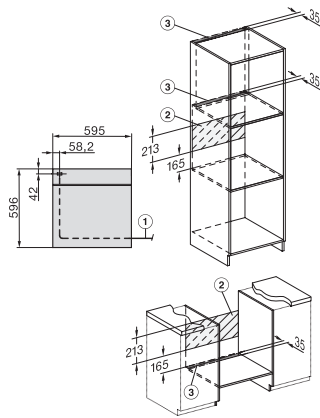

H 7464 BPX 125 Gala Ed

Pečící trouba bez rukojeti

v perfektně kombinovatelném designu s pokrmovým teploměrem a LED osvětlením.

installation H7000 XL, installation drawing

side view H7000 XL, installation drawings