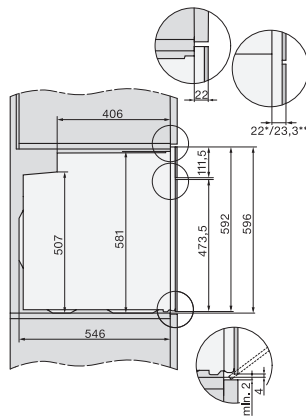

H 7464 BPX 125 Gala Ed

Pečící trouba bez rukojeti

v perfektně kombinovatelném designu s pokrmovým teploměrem a LED osvětlením.

installation H7000 XL, installation drawing

side view H7000 XL, installation drawings

built-in H7000 XL, installation drawing

H226x-1B/BP/E/EP/I/IP, H2x6xB/BP, H7x6xB/BP/BPX, installation drawings

side view H7000 XL build-under, installation drawing