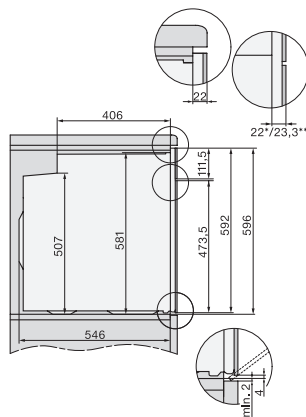

H 7464 BPX 125 Gala Ed

Pečící trouba bez rukojeti

v perfektně kombinovatelném designu s pokrmovým teploměrem a LED osvětlením.

installation H7000 XL, installation drawing

side view H7000 XL, installation drawings

built-in H7000 XL, installation drawing

H226x-1B/BP/E/EP/I/IP, H2x6xB/BP, H7x6xB/BP/BPX, installation drawings

side view H7000 XL build-under, installation drawing