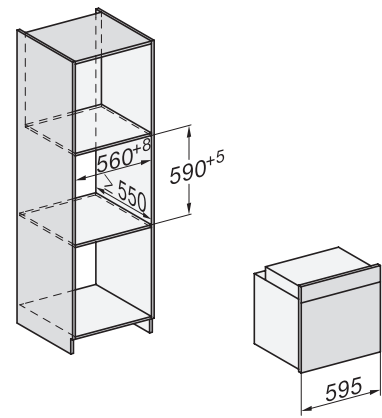

H 7464 BPX 125 Gala Ed

Pečící trouba bez rukojeti

v perfektně kombinovatelném designu s pokrmovým teploměrem a LED osvětlením.

installation H7000 XL, installation drawing

side view H7000 XL, installation drawings

built-in H7000 XL, installation drawing

H226x-1B/BP/E/EP/I/IP, H2x6xB/BP, H7x6xB/BP/BPX, installation drawings

side view H7000 XL build-under, installation drawing