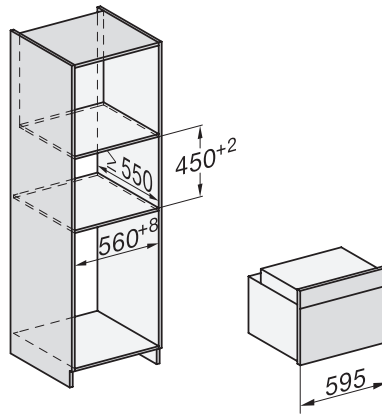

H 7440 BPX 125 Gala Ed

Kompaktní pečicí trouba bez rukojeti

v perfektně kombinovatelném designu s LED osvětlením a pyrolýzou.

side view H7000 M, installation drawings

built-in H7000 M, installation drawing