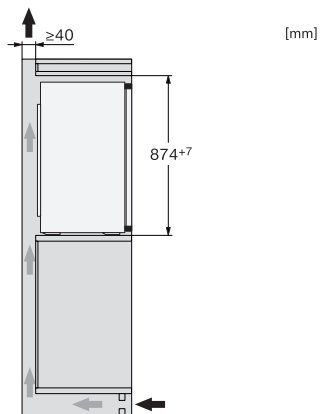

K7118D, K7128D, K7116E, K7126E, K7117D, K7127D, K7115E, K7125E, side view (installation drawings)