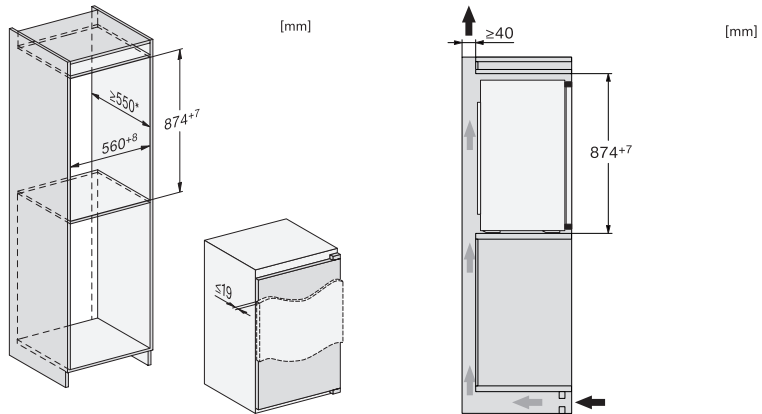

K 7118 D

Vestavná chladnička

s DailyFresh, 4* mrazicí přihrádkou, LED osvětlením a SoftClose pro víc komfortu

K7118D, K7128D, K7116E, K7126E, K7117D, K7127D,
K7115E, K7125E, built-in (footnote*) (installation drawings)

K7118D, K7128D, K7116E, K7126E, K7117D, K7127D,
K7115E, K7125E, side view (installation drawings)