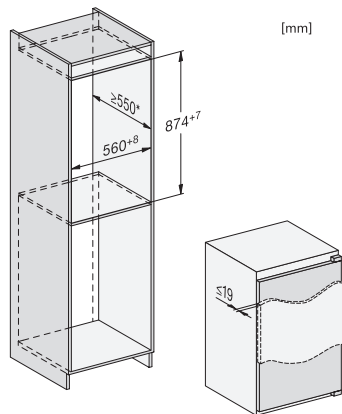

K 7118 D

Vestavná chladnička

s DailyFresh, 4* mrazicí přihrádkou, LED osvětlením a SoftClose pro víc komfortu

K7118D, K7128D, K7116E, K7126E, K7117D, K7127D, K7115E, K7125E, built-in (footnote*) (installation drawings)