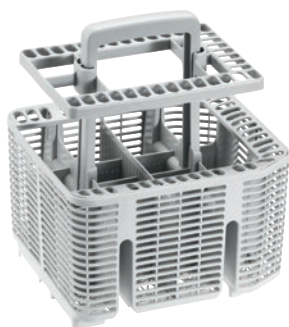

APFD 421

Příborový koš

pro dodatečnou kapacitu k uložení příborů do spodního koše myček ProfiLine.

- lze snadno doplnit, dodatečně k příborové zásuvce
- obzvláště vhodné pro neskladné nádoby, například šlehací metly
- příborový koš lze flexibilně umístit do spodního koše

EAN: 4002516678687 / Číslo materiálu: 12256760 / Číslo starého materiálu: 67042101D

<b>Produktové zařazení</b>	
Myčky s přívodem čerstvé vody	•
<b>Zařazení přístroje</b>	
PFD 100 (SmartBiz)	•
PFD 101	•
PFD 101 i	•
PFD 101 U	•
PFD 101 U/i	•
PFD 102 i	•
PFD 103 SCi XXL	•
PFD 104 SCVi XXL	•
<b>Produktová kategorie</b>	
Nástavec na příbory	•
<b>Produktové vlastnosti</b>	
Materiál	Plast
Barva	Bílá
<b>Rozměry a hmotnost</b>	
Vnější rozměr, výška brutto v mm	240
Vnější rozměr, šířka brutto v mm	190
Vnější rozměr, hloubka brutto v mm	280
Hmotnost netto v kg	0,47
Hmotnost brutto v kg	0,80