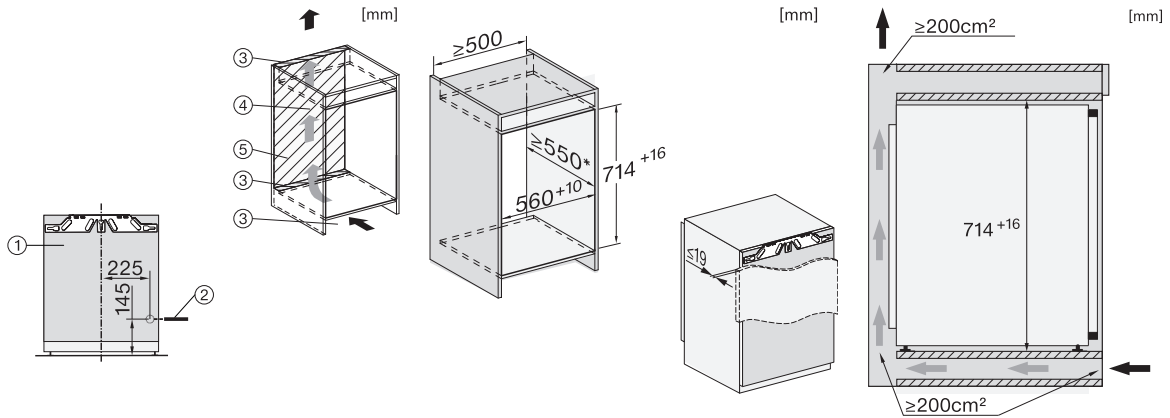

FNS 7040 C

Vestavná mraznička

s funkcí NoFrost a třemi mrazicími zásuvkami pro maximální komfort

FNS7040E, FNS7040B, FNS7040C, FNS7040D,
installation (*footnote) (installation drawings)

FNS7040E, FNS7040B, FNS7040C, FNS7040D, built-in
(*footnote) (installation drawings)

FNS7040E, FNS7040B, FNS7040C, FNS7040D, side view
(installation drawings)