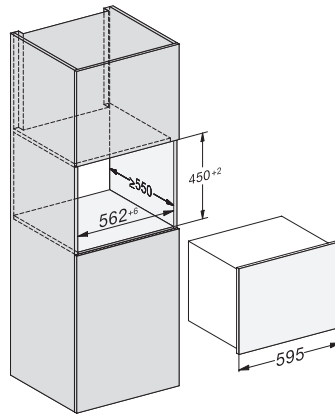

KWT 7112 iG 125 Gala Ed

Vestavná vinotéka

se systémy FlexiFrame a Push2Open pro náročné milovníky dobrého vína

EAN: 4002516643135 / Číslo materiálu: 12204800 / Číslo starého materiálu: 36711203EU1

Klimatická třída	SN-ST
Chladicí zóna v l	47
Zóna pro víno v litrech	47
Celkový užitečný objem v l	46
Počet lahví na víno o objemu 0,75 l	18 lahví
Třída úrovně emisí hluku (A–D)	B
Úroveň emisí hluku v dB(A) re 1 pW	32
Spotřeba energie v miliampérech (mA)	500
Napětí ve V	220-240
Jištění v A	10
Počet fází	1
Frekvence v Hz	50
Délka elektrického přívodního kabelu v m	2,2
<b>Dodávané příslušenství</b>	
Filtr Active AirClean	•

KWT 7112 iG 125 Gala Ed

Vestavná vinotéka

se systémy FlexiFrame a Push2Open pro náročné milovníky dobrého vína

KWT7112 iG, \*Footnote (Sketch)

KWT7112 iG (Sketch)

KWT7112 iG, \*Footnote (Sketch)

KWT7112iG, KWT6112iG, Interior dimensions (Installation drawings)