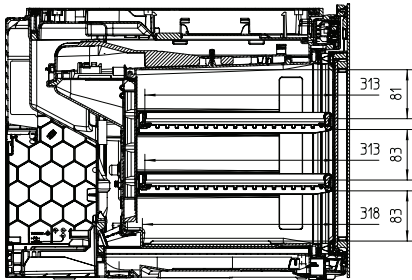

KWT 7112 iG 125 Gala Ed

Vestavná vinotéka

se systémy FlexiFrame a Push2Open pro náročné milovníky dobrého vína

EAN: 4002516643135 / Číslo materiálu: 12204800 / Číslo starého materiálu: 36711203EU1

Klimatická třída	SN-ST
Chladicí zóna v l	47
Zóna pro víno v litrech	47
Celkový užitečný objem v l	46
Počet lahví na víno o objemu 0,75 l	18 lahví
Třída úrovně emisí hluku (A–D)	B
Úroveň emisí hluku v dB(A) re 1 pW	32
Spotřeba energie v miliampérech (mA)	500
Napětí ve V	220-240
Jištění v A	10
Počet fází	1
Frekvence v Hz	50
Délka elektrického přívodního kabelu v m	2,2
<b>Dodávané příslušenství</b>	
Filtr Active AirClean	•

KWT 7112 iG 125 Gala Ed

Vestavná vinotéka

se systémy FlexiFrame a Push2Open pro náročné milovníky dobrého vína

KWT7112 iG, \*Footnote (Sketch)

KWT7112 iG (Sketch)

KWT7112 iG, \*Footnote (Sketch)

KWT7112iG, KWT6112iG, Interior dimensions (Installation drawings)