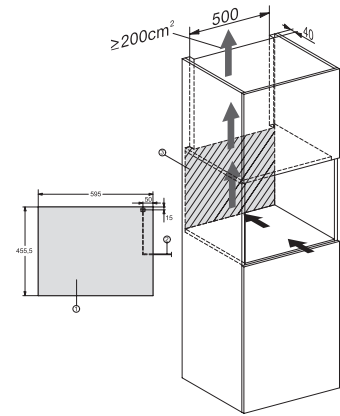

KWT 7112 iG 125 Gala Ed

Vestavná vinotéka

se systémy FlexiFrame a Push2Open pro náročné milovníky dobrého vína

EAN: 4002516643135 / Číslo materiálu: 12204800 / Číslo starého materiálu: 36711203EU1

Klimatická třída	SN-ST
Chladicí zóna v l	47
Zóna pro víno v litrech	47
Celkový užitečný objem v l	46
Počet lahví na víno o objemu 0,75 l	18 lahví
Třída úrovně emisí hluku (A–D)	B
Úroveň emisí hluku v dB(A) re 1 pW	32
Spotřeba energie v miliampérech (mA)	500
Napětí ve V	220-240
Jištění v A	10
Počet fází	1
Frekvence v Hz	50
Délka elektrického přívodního kabelu v m	2,2
<b>Dodávané příslušenství</b>	
Filtr Active AirClean	•

KWT 7112 iG 125 Gala Ed

Vestavná vinotéka

se systémy FlexiFrame a Push2Open pro náročné milovníky dobrého vína

KWT7112 iG, \*Footnote (Sketch)

KWT7112 iG (Sketch)

KWT7112 iG, \*Footnote (Sketch)

KWT7112iG, KWT6112iG, Interior dimensions (Installation drawings)