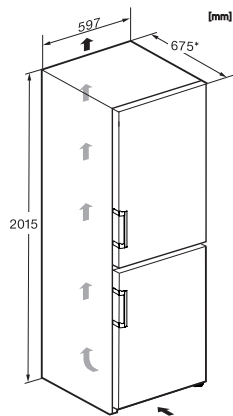

KFN 4797 AD

Volně stojící chladnička s mrazničkou
s PerfectFresh Pro a NoFrost pro delší čerstvost a navíc s vyšším komfortem.

KFN4797DD, KFN4797CD, KFN4799DDE, KFN4795DD, KFN4795AD, KFN4795CD, KFN4795BD, installation sketch (footnote*)